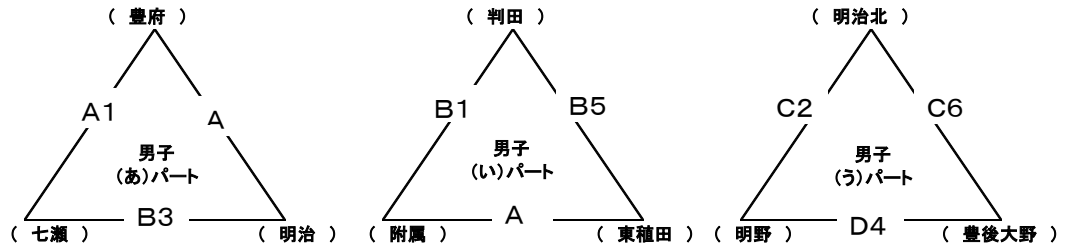

男子の部

12月6日(土)
戸次会場 A・B
明治北会場 C・D
鶴崎会場 E・F

第1試合目 9:00~
第2試合目 9:50~
第3試合目 10:40~
第4試合目 11:30~
第5試合目 12:20~
第6試合目 13:10~
第7試合目 14:00~

女子の部

混合の部