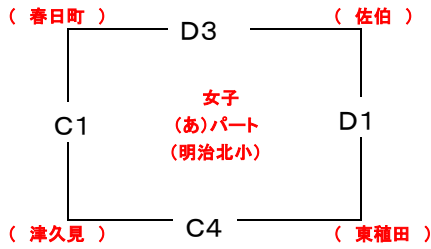

男子の部

12月6日(土)
戸次会場 A・B
明治北会場 C・D
鶴崎会場 E・F

第1試合目 9:00~
第2試合目 9:50~
第3試合目 10:40~
第4試合目 11:30~
第5試合目 12:20~
第6試合目 13:10~
第7試合目 14:00~

女子の部

混合の部