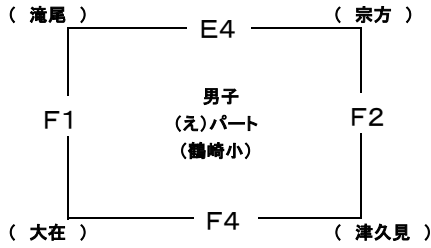

男子の部

12月6日(土)
戸次会場 A・B
明治北会場 C・D
鶴崎会場 E・F

第1試合目 9:00~
第2試合目 9:50~
第3試合目 10:40~
第4試合目 11:30~
第5試合目 12:20~
第6試合目 13:10~
第7試合目 14:00~

女子の部

混合の部