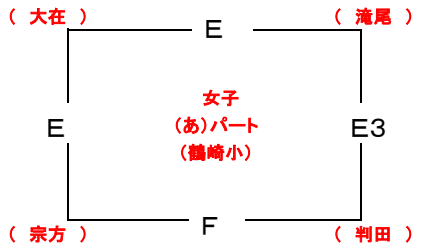

男子の部

12月6日(土)
戸次会場 A・B
明治北会場 C・D
鶴崎会場 E・F

第1試合目 9:00~
第2試合目 9:50~
第3試合目 10:40~
第4試合目 11:30~
第5試合目 12:20~
第6試合目 13:10~
第7試合目 14:00~

女子の部

混合の部