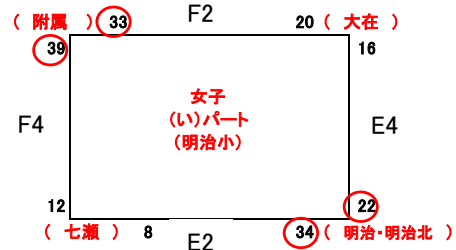

男子の部

女子の部

混合の部

10月24日(土)
津留会場 A・B
鶴崎会場 C・D

10月25日(日)
明治会場 E・F

第1試合目 9:00~
第2試合目 9:50~
第3試合目 10:40~
第4試合目 11:30~
第5試合目 12:20~