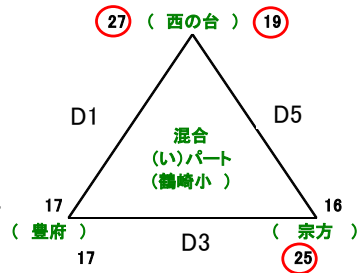

男子の部

女子の部

混合の部

10月24日(土)
津留会場 A・B
鶴崎会場 C・D

10月25日(日)
明治会場 E・F

第1試合目 9:00~
第2試合目 9:50~
第3試合目 10:40~
第4試合目 11:30~
第5試合目 12:20~