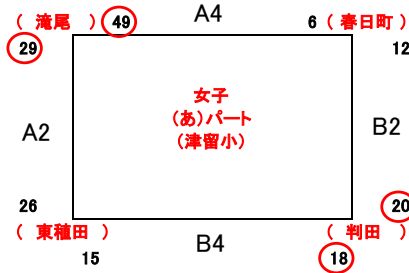

男子の部

女子の部

混合の部

10月24日(土)
津留会場 A・B
鶴崎会場 C・D

10月25日(日)
明治会場 E・F

第1試合目 9:00~
第2試合目 9:50~
第3試合目 10:40~
第4試合目 11:30~
第5試合目 12:20~