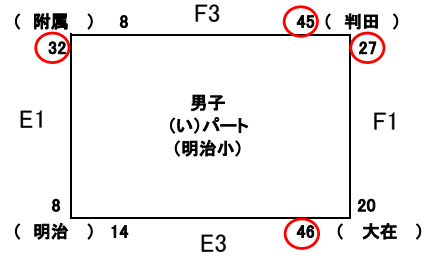

男子の部

女子の部

混合の部

10月24日(土)
津留会場 A・B
鶴崎会場 C・D

10月25日(日)
明治会場 E・F

第1試合目 9:00~
第2試合目 9:50~
第3試合目 10:40~
第4試合目 11:30~
第5試合目 12:20~