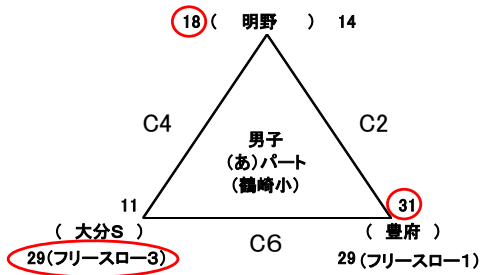

男子の部

女子の部

混合の部

10月24日(土)
津留会場 A・B
鶴崎会場 C・D

10月25日(日)
明治会場 E・F

第1試合目 9:00~
第2試合目 9:50~
第3試合目 10:40~
第4試合目 11:30~
第5試合目 12:20~