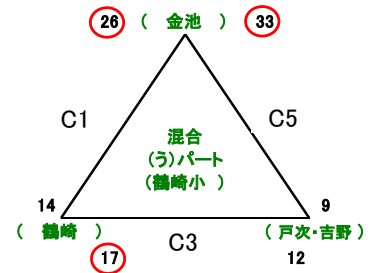

男子の部

女子の部

混合の部

10月24日(土)
津留会場 A・B
鶴崎会場 C・D

10月25日(日)
明治会場 E・F

第1試合目 9:00~
第2試合目 9:50~
第3試合目 10:40~
第4試合目 11:30~
第5試合目 12:20~