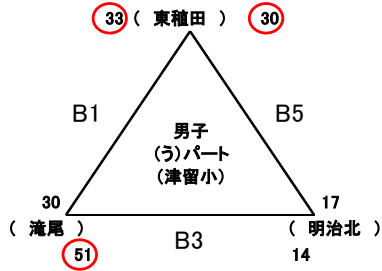

男子の部

女子の部

混合の部

10月24日(土)
津留会場 A・B
鶴崎会場 C・D

10月25日(日)
明治会場 E・F

第1試合目 9:00~
第2試合目 9:50~
第3試合目 10:40~
第4試合目 11:30~
第5試合目 12:20~