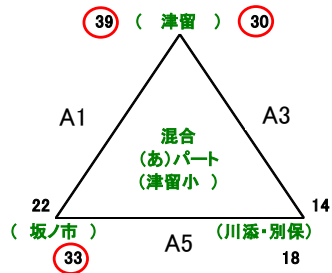

男子の部

女子の部

混合の部

10月24日(土)
津留会場 A・B
鶴崎会場 C・D

10月25日(日)
明治会場 E・F

第1試合目 9:00~
第2試合目 9:50~
第3試合目 10:40~
第4試合目 11:30~
第5試合目 12:20~