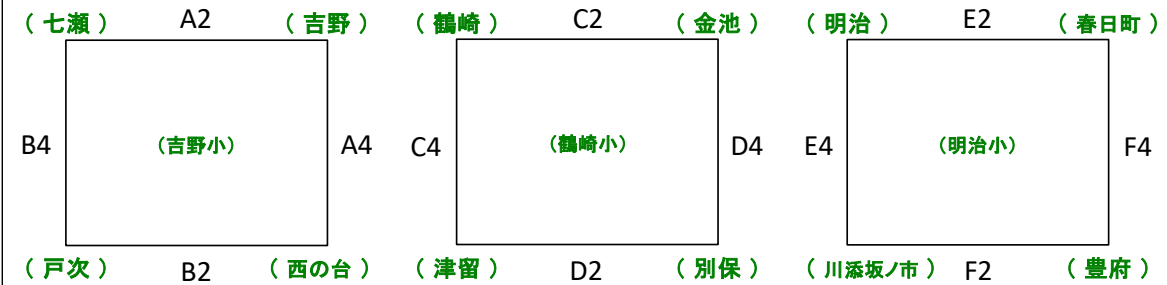

2016 4年生大会 組合せ

男子の部

女子の部

混合の部

10月22日(土)
吉野会場 A・B
鶴崎会場 C・D

10月23日(日)
明治会場 E・F

第1試合目 9:00~
第2試合目 9:50~
第3試合目 10:40~
第4試合目 11:30~
第5試合目 12:20~
第6試合目 13:10~