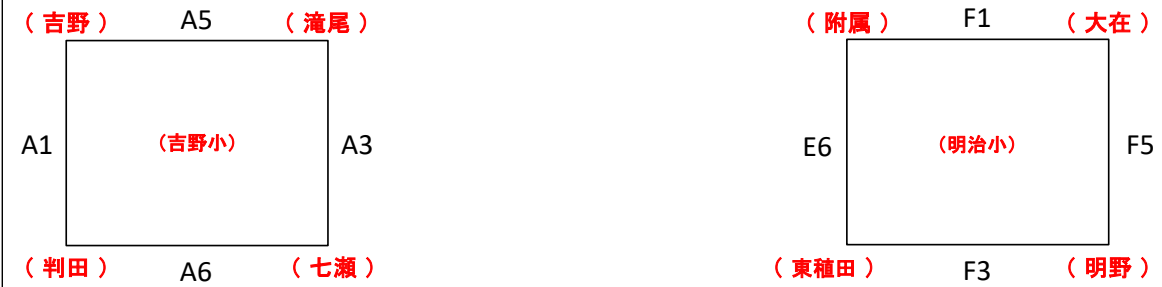

2016 4年生大会 組合せ

男子の部

女子の部

混合の部

10月22日(土)
吉野会場 A・B
鶴崎会場 C・D

10月23日(日)
明治会場 E・F

第1試合目 9:00~
第2試合目 9:50~
第3試合目 10:40~
第4試合目 11:30~
第5試合目 12:20~
第6試合目 13:10~