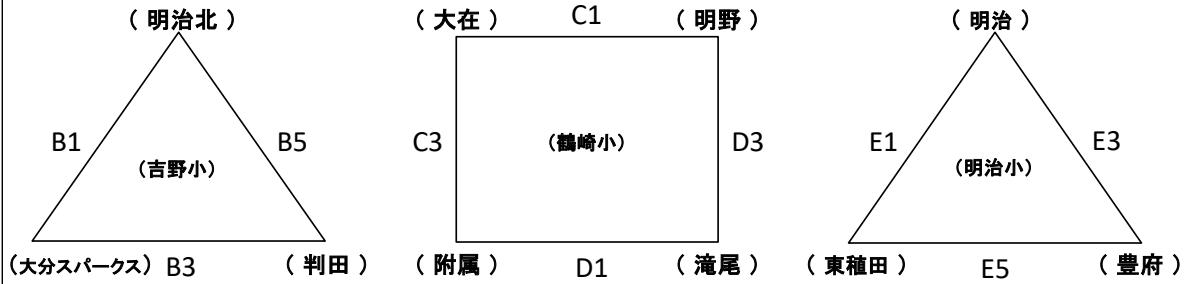

2016 4年生大会 組合せ

男子の部

女子の部

混合の部

10月22日(土)
吉野会場 A・B
鶴崎会場 C・D

10月23日(日)
明治会場 E・F

第1試合目 9:00~
第2試合目 9:50~
第3試合目 10:40~
第4試合目 11:30~
第5試合目 12:20~
第6試合目 13:10~