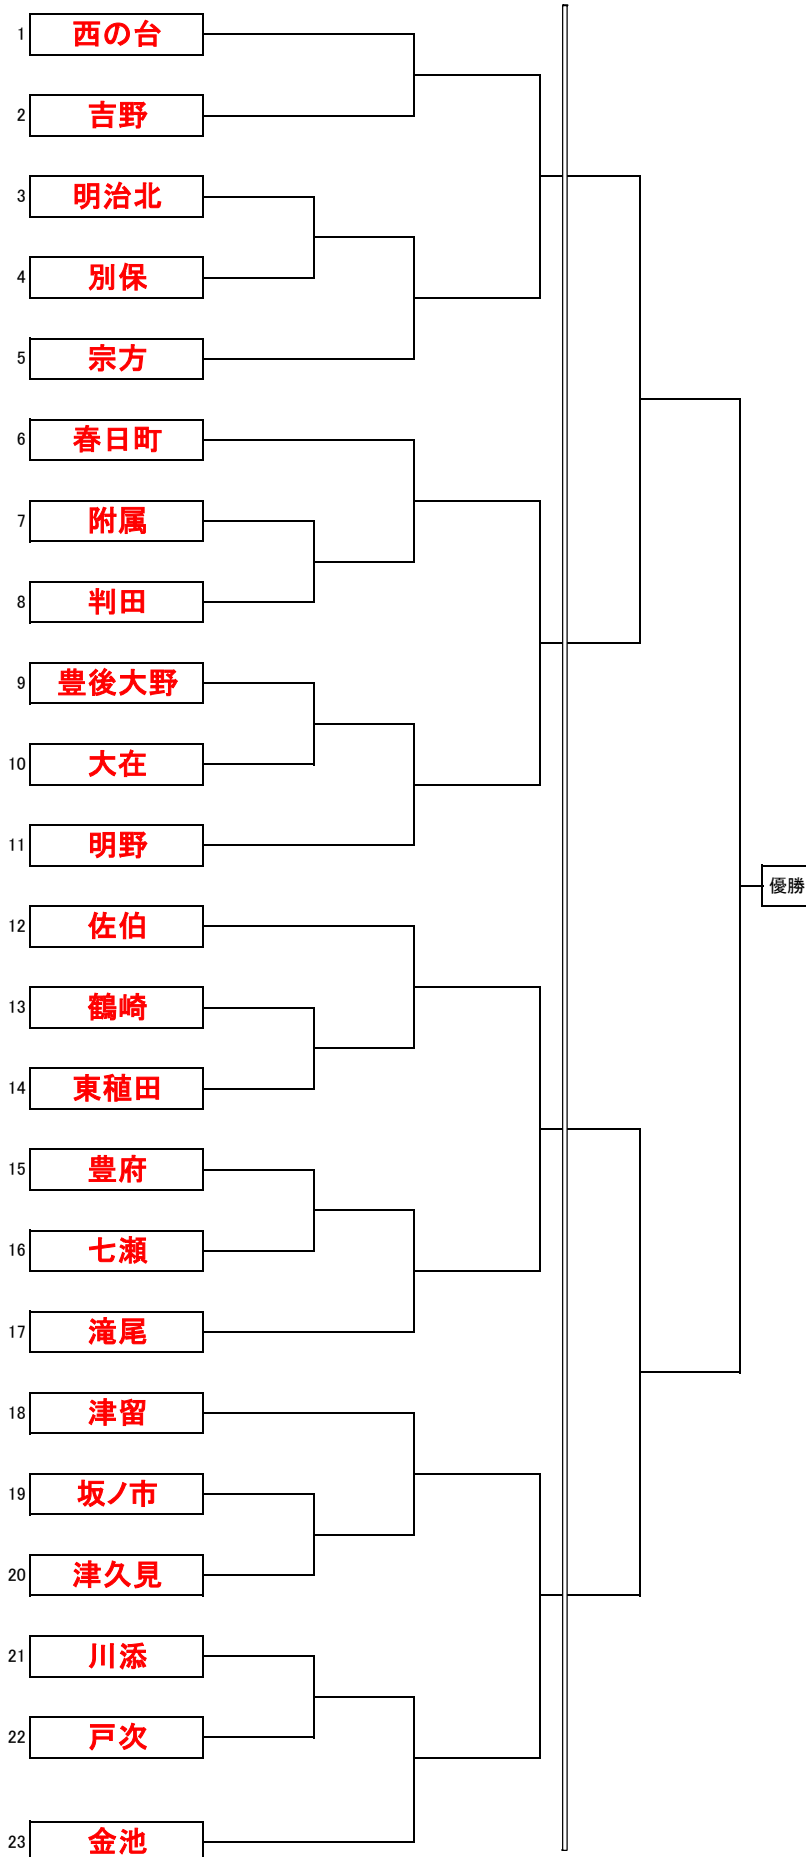

2014 新人大会 トーナメント表

《男子の部》

【9/6(土)】

【9/7(日)】

豊府小学校	A・Bコート
判田小学校	C・Dコート
吉野小学校	E・Fコート
南大分体育館	G・Hコート

2014 新人大会 トーナメント表

《女子の部》

【9/6(土)】

【9/7(日)】

豊府小学校	A・Bコート
判田小学校	C・Dコート
吉野小学校	E・Fコート
南大分体育館	G・Hコート