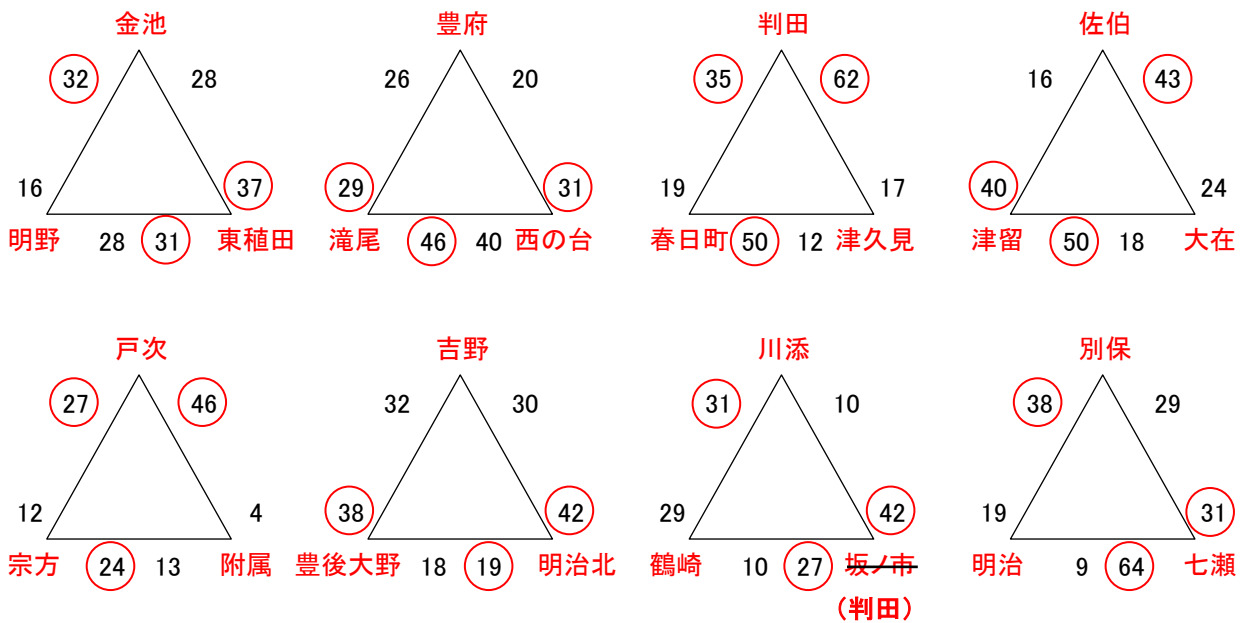

**2014年度 6年生交流大会 最終結果**

《男子》

《女子》

※ 坂ノ市（男女）チームがインフルエンザの為参加出来なくなりました。

その為、男子の所には川添チーム、女子の所には判田チームが代わりに入りました。