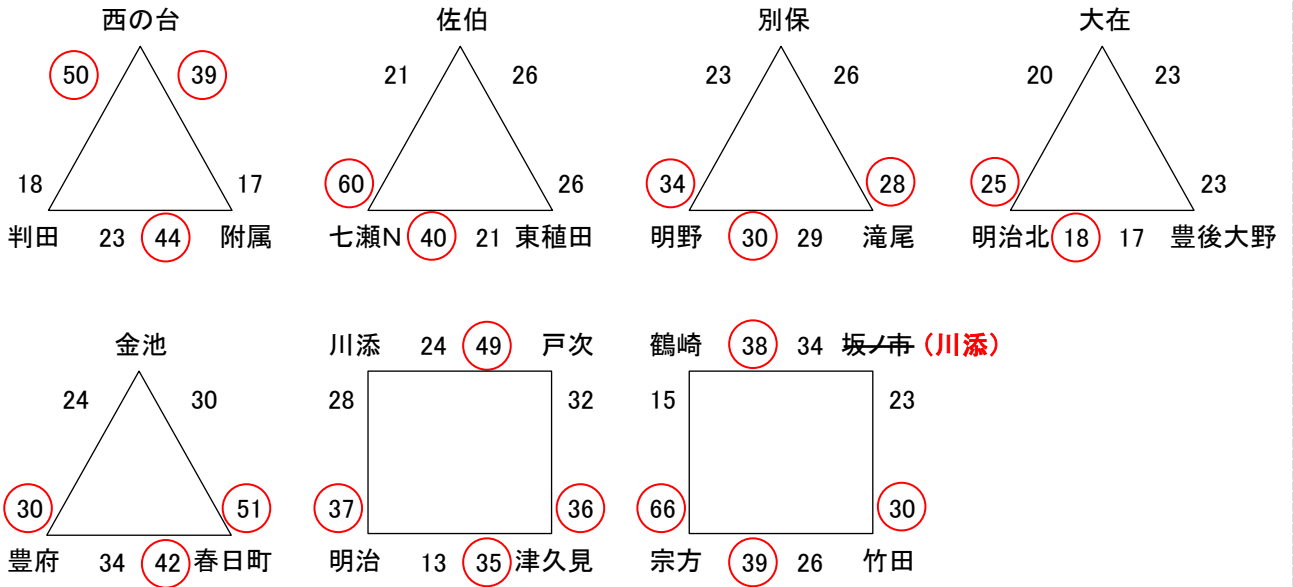

**2014年度 6年生交流大会 最終結果**

《男子》

《女子》

※ 坂ノ市（男女）チームがインフルエンザの為参加出来なくなりました。

その為、男子の所には川添チーム、女子の所には判田チームが代わりに入りました。