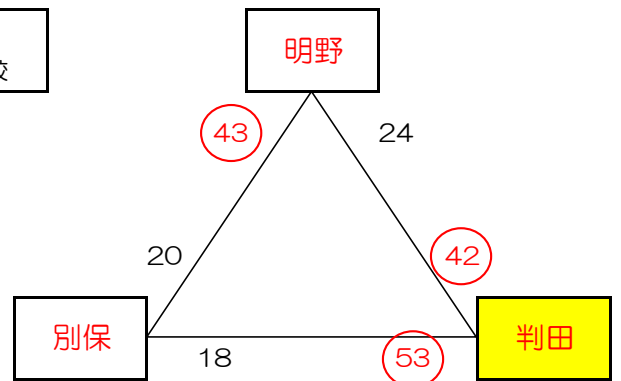

2022年度 第35回 6年生大会 (アサリ杯) (男子の部)

2022年9月11日 (日)

2022年度 第35回 6年生大会 (アサリ杯) (女子の部)

2022年9月10日 (土)

附 属 : 71 - 76 -5

明 治 北 : 71 - 76 -5

宗 方 : 74 - 64 +10