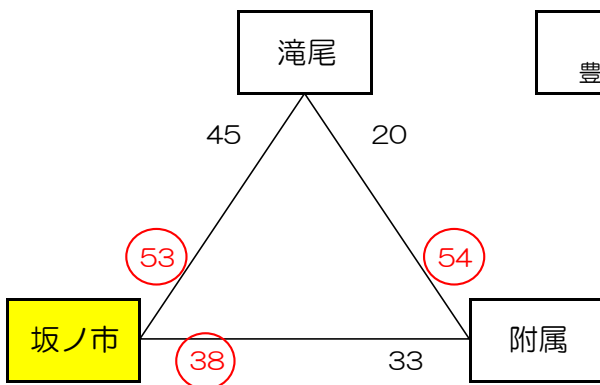

2022年度 第35回 6年生大会 (アサリ杯) (男子の部)

2022年9月11日 (日)

2022年度 第35回 6年生大会 (アサリ杯) (女子の部)

2022年9月10日 (土)

附 属 : 71 - 76 -5

明 治 北 : 71 - 76 -5

宗 方 : 74 - 64 +10