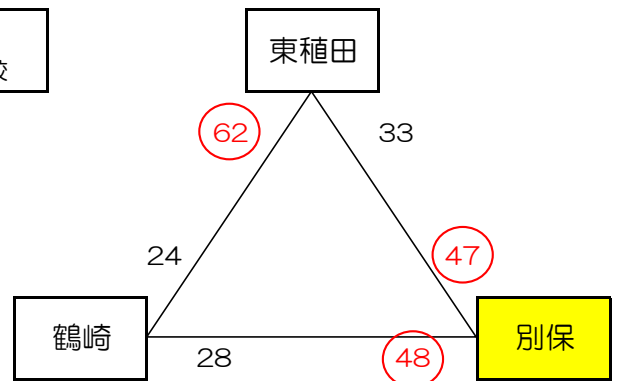

2022年度 第35回 6年生大会 (アサリ杯) (男子の部)

2022年9月11日 (日)

2022年度 第35回 6年生大会 (アサリ杯) (女子の部)

2022年9月10日 (土)

附 属 : 71 - 76 -5

明 治 北 : 71 - 76 -5

宗 方 : 74 - 64 +10