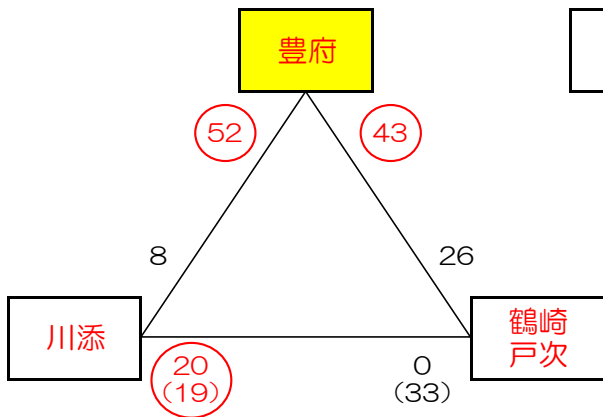

2022年度 第35回 6年生大会 (アサリ杯) (男子の部)

2022年9月11日 (日)

2022年度 第35回 6年生大会 (アサリ杯) (女子の部)

2022年9月10日 (土)

附 属 : 71 - 76 -5

明 治 北 : 71 - 76 -5

宗 方 : 74 - 64 +10