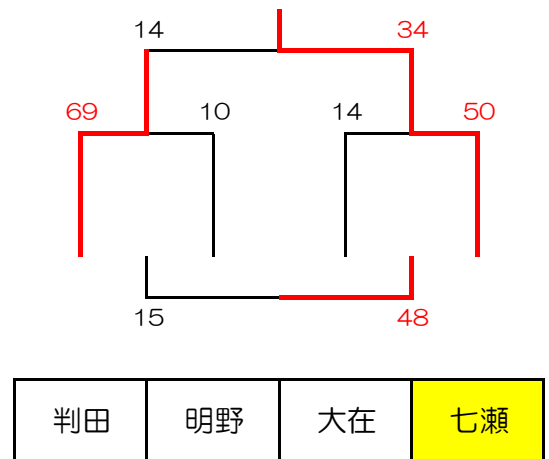

2022年度 第35回 6年生大会 (アサリ杯) (男子の部)

2022年9月11日 (日)

2022年度 第35回 6年生大会 (アサリ杯) (女子の部)

2022年9月10日 (土)

附 属 : 71 - 76 -5

明 治 北 : 71 - 76 -5

宗 方 : 74 - 64 +10