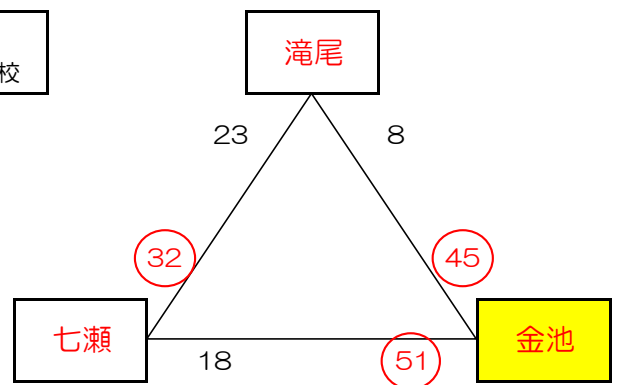

2022年度 第35回 6年生大会 (アサリ杯) (男子の部)

2022年9月11日 (日)

2022年度 第35回 6年生大会 (アサリ杯) (女子の部)

2022年9月10日 (土)

附 属 : 71 - 76 -5

明 治 北 : 71 - 76 -5

宗 方 : 74 - 64 +10