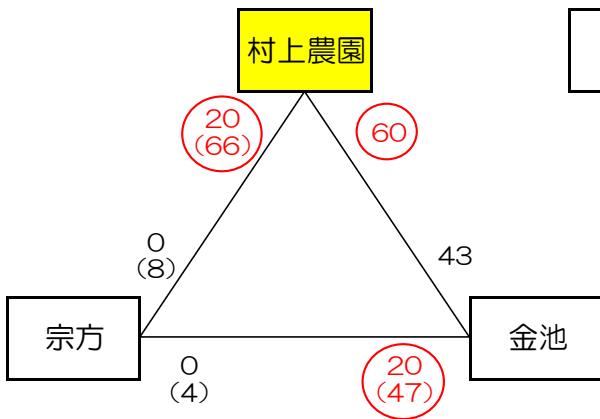

2022年度 第35回 6年生大会 (アサリ杯) (男子の部)

2022年9月11日 (日)

2022年度 第35回 6年生大会 (アサリ杯) (女子の部)

2022年9月10日 (土)

附 属 : 71 - 76 -5

明 治 北 : 71 - 76 -5

宗 方 : 74 - 64 +10