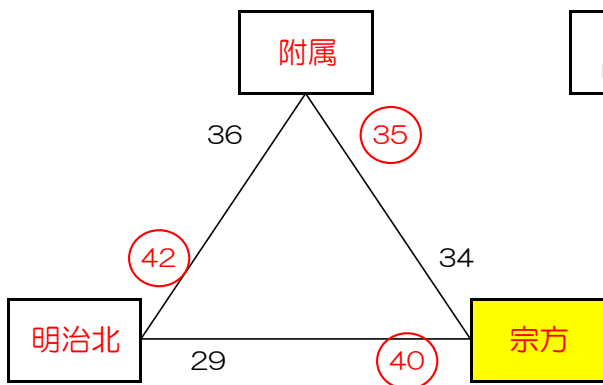

2022年度 第35回 6年生大会 (アサリ杯) (男子の部)

2022年9月11日 (日)

2022年度 第35回 6年生大会 (アサリ杯) (女子の部)

2022年9月10日 (土)

附 属 : 71 - 76 -5

明 治 北 : 71 - 76 -5

宗 方 : 74 - 64 +10