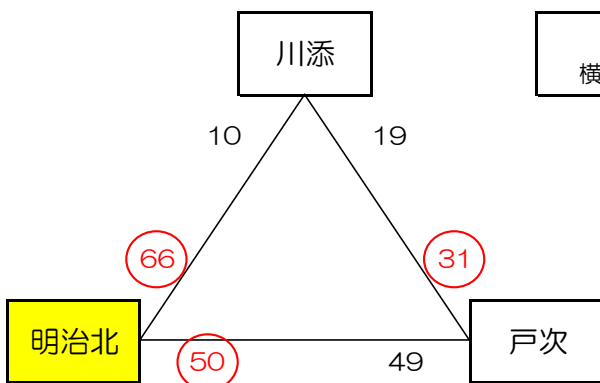

2022年度 第35回 6年生大会 (アサリ杯) (男子の部)

2022年9月11日 (日)

2022年度 第35回 6年生大会 (アサリ杯) (女子の部)

2022年9月10日 (土)

附 属 : 71 - 76 -5

明 治 北 : 71 - 76 -5

宗 方 : 74 - 64 +10