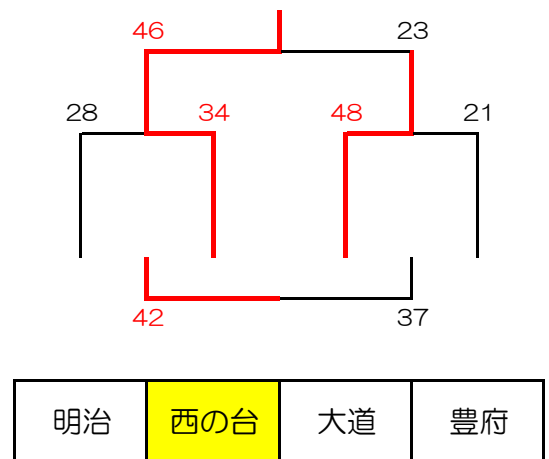

2022年度 第35回 6年生大会 (アサリ杯) (男子の部)

2022年9月11日 (日)

2022年度 第35回 6年生大会 (アサリ杯) (女子の部)

2022年9月10日 (土)

附 属 : 71 - 76 -5

明 治 北 : 71 - 76 -5

宗 方 : 74 - 64 +10