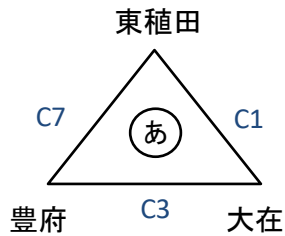

2017年度 6年生交流大会 対戦表

1日目 南大分1 A・B 10:00～
(土) 豊府小 C・D 9:00～

2日目 南大分2 E・F 9:30～
(日) 下郡小 G・H 9:00～

《男子》

【豊府】