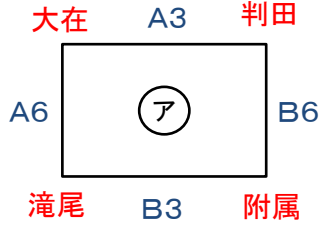

2018年度 6年生交流大会 対戦表

2月2日 南体 A・B 10:00～
(土) 豊府小C・D 9:30～

2月3日 南体 E・F 9:30～
(日)

《男子》

【豊府】

【南体(2日)】

【豊府】

【南体(3日)】

【南体(3日)】

《女子》

【南体(2日)】

【豊府】

【南体(3日)】

【南体(2日)】