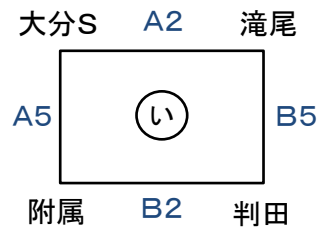

2018年度 6年生交流大会 対戦表

2月2日 南体 A・B 10:00～
(土) 豊府小C・D 9:30～

2月3日 南体 E・F 9:30～
(日)

《男子》

【豊府】

【南体(2日)】

【豊府】

【南体(3日)】

【南体(3日)】

《女子》

【南体(2日)】

【豊府】

【南体(3日)】

【南体(2日)】