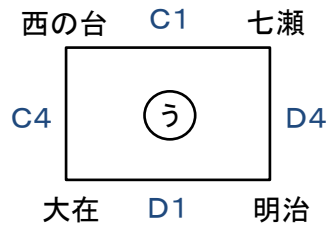

2018年度 6年生交流大会 対戦表

2月2日 南体 A・B 10:00～
(土) 豊府小C・D 9:30～

2月3日 南体 E・F 9:30～
(日)

《男子》

【豊府】

【南体(2日)】

【豊府】

【南体(3日)】

【南体(3日)】

《女子》

【南体(2日)】

【豊府】

【南体(3日)】

【南体(2日)】