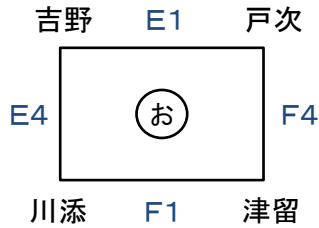

2018年度 6年生交流大会 対戦表

2月2日 南体 A・B 10:00～
(土) 豊府小C・D 9:30～

2月3日 南体 E・F 9:30～
(日)

《男子》

【豊府】

【南体(2日)】

【豊府】

【南体(3日)】

【南体(3日)】

《女子》

【南体(2日)】

【豊府】

【南体(3日)】

【南体(2日)】