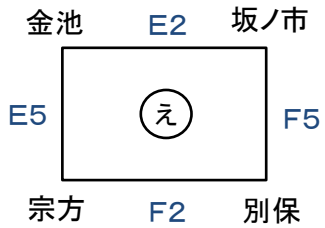

2018年度 6年生交流大会 対戦表

2月2日 南体 A・B 10:00～
(土) 豊府小C・D 9:30～

2月3日 南体 E・F 9:30～
(日)

《男子》

【豊府】

【南体(2日)】

【豊府】

【南体(3日)】

【南体(3日)】

《女子》

【南体(2日)】

【豊府】

【南体(3日)】

【南体(2日)】