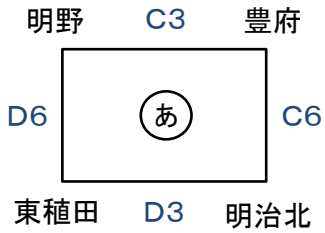

2018年度 6年生交流大会 対戦表

2月2日 南体 A・B 10:00～
(土) 豊府小C・D 9:30～

2月3日 南体 E・F 9:30～
(日)

《男子》

【豊府】

【南体(2日)】

【豊府】

【南体(3日)】

【南体(3日)】

《女子》

【南体(2日)】

【豊府】

【南体(3日)】

【南体(2日)】