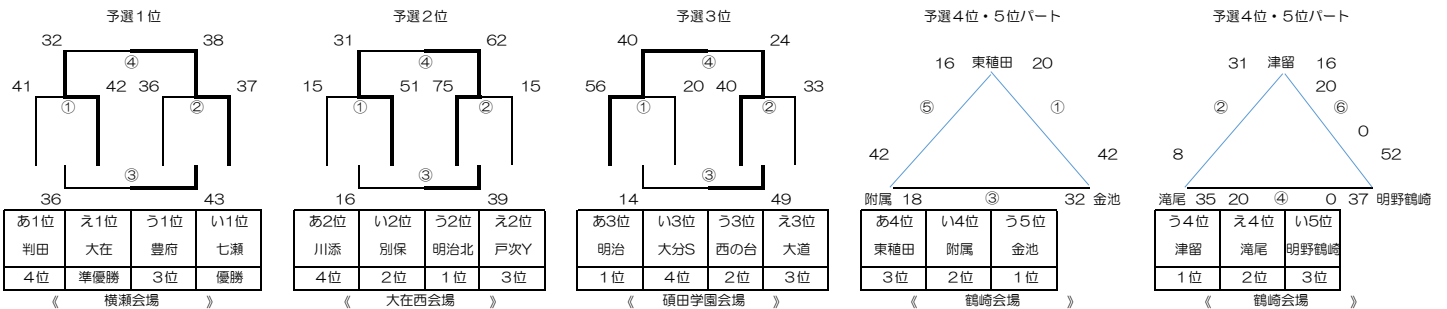

2020年度 6年生大会 【男子】

《12日 土曜日》 予選パート

※ 使用予定会場：明野西小学校・川添小学校・下郡小学校・明治北会場

※ 試合間は、ベンチの消毒などがある為、15分とする。

第1試合	第2試合	第3試合	第4試合	第5試合
8:30	9:35	10:40	11:45	12:50

第1試合	第2試合	休憩	第3試合	第4試合
8:30	9:35	30分	11:05	12:10

《19日 土曜日》 パート別決定戦

※ 使用予定会場：
勝ち上がりの状況により決定します。

※ 試合間は、ベンチの消毒などがある為、15分とする。
※ 第2試合の負けチームが連続で試合になる為、試合間を30分とする。

第1試合	第2試合	休憩	第3試合	第4試合
8:30	9:35	30分	11:05	12:10

第1試合	休憩	第2試合	休憩	第3試合
8:30	40分	10:00	40分	12:30

第1試合	第2試合	第3試合	第4試合	第5試合	第6試合
8:30	9:35	10:40	11:45	12:50	13:55

※ 試合間は、ベンチの消毒などがある為、15分とする。