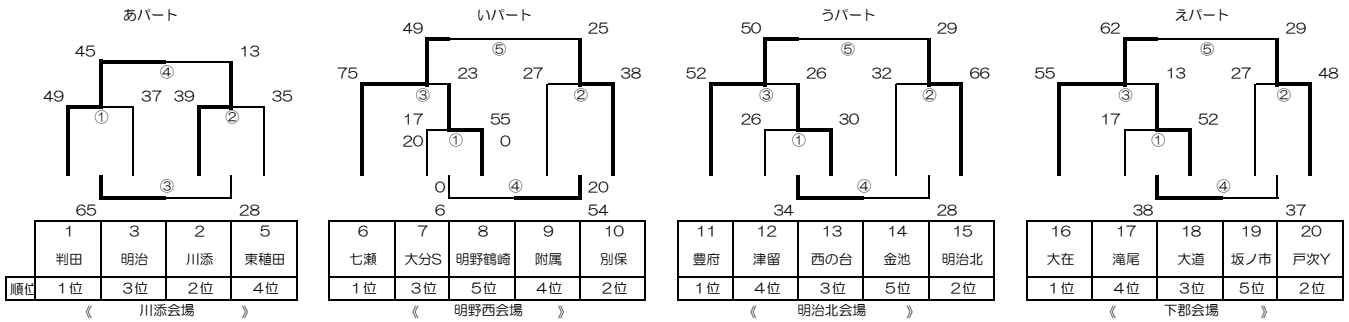

2020年度 6年生大会 【男子】

《12日 土曜日》 予選パート

※ 使用予定会場：明野西小学校・川添小学校・下郡小学校・明治北会場

※ 試合間は、ベンチの消毒などがある為、15分とする。

第1試合	第2試合	第3試合	第4試合	第5試合
8:30	9:35	10:40	11:45	12:50

第1試合	第2試合	休憩	第3試合	第4試合
8:30	9:35	30分	11:05	12:10

《19日 土曜日》 パート別決定戦

※ 使用予定会場：
勝ち上がりの状況により決定します。

※ 試合間は、ベンチの消毒などがある為、15分とする。
※ 第2試合の負けチームが連続で試合になる為、試合間を30分とする。

第1試合	第2試合	休憩	第3試合	第4試合
8:30	9:35	30分	11:05	12:10

第1試合	休憩	第2試合	休憩	第3試合
8:30	40分	10:00	40分	12:30

第1試合	第2試合	第3試合	第4試合	第5試合	第6試合
8:30	9:35	10:40	11:45	12:50	13:55

※ 試合間は、ベンチの消毒などがある為、15分とする。