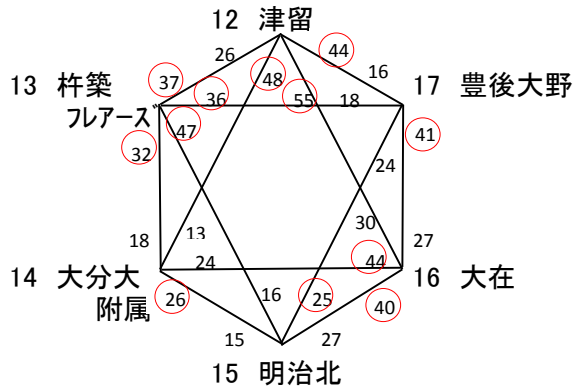

おパート

優秀チーム(4勝したチーム)

★男子いパート 中津ウインディ(中津市)

★女子えパート 日出ミニバスケットボールクラブ(日出町)

★女子おパート 杵築フレアーズ(杵築市)