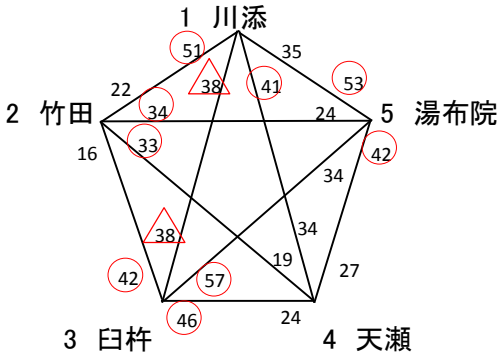

第33回 長野杯 大分県小学生バスケットボール交歓大会

Ⅱ部 最終結果

【男子の部】

《高田小学校体育館会場》

あパート

《吉野小学校体育館(1日目)

戸次小学校体育館(2日目)会場》

いパート

【女子の部】

《高田小学校体育館会場》

うパート

《吉野小学校体育館(1日目)

戸次小学校体育館(2日目)会場》

えパート

《松岡小学校(1日目)

明治北小学校体育館(2日目)会場》