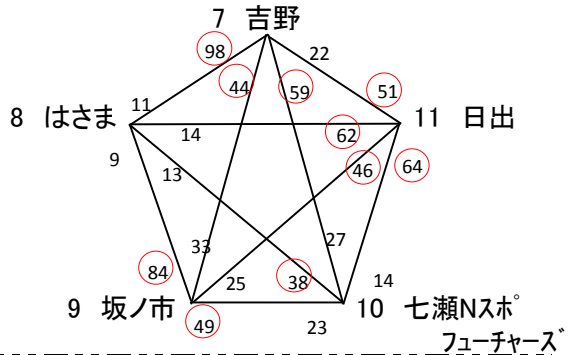

第33回 長野杯 大分県小学生バスケットボール交歓大会

Ⅱ部 最終結果

【男子の部】

《高田小学校体育館会場》

あパート

《吉野小学校体育館(1日目)

戸次小学校体育館(2日目)会場》

いパート

【女子の部】

《高田小学校体育館会場》

うパート

《吉野小学校体育館(1日目)

戸次小学校体育館(2日目)会場》

えパート

《松岡小学校(1日目)

明治北小学校体育館(2日目)会場》

おパート

優秀チーム(4勝したチーム)

★男子いパート 中津ウインディ(中津市)

★女子えパート 日出ミニバスケットボールクラブ(日出町)

★女子おパート 杵築フレアーズ(杵築市)

大分市立高田小学校体育館会場				
1日目 7月5日(土)			2日目 7月6日(日)	
試合開始	Fコート	Gコート	fコート	gコート
① 9:30	男子あパート 川添 51 - 22 竹田	男子あパート 天瀬 27 - 42 湯布院	女子うパート 宗方 10 - 24 鶴崎	女子うパート 天瀬・三和 20 - 36 臼杵
② 10:30	女子うパート 川添 35 - 19 臼杵	女子うパート 別保・明治 25 - 24 鶴崎	男子あパート 臼杵 57 - 34 湯布院	男子あパート 竹田 33 - 19 天瀬
③ 11:30	男子あパート 竹田 16 - 42 臼杵		女子うパート 別保・明治 37 - 5 天瀬・三和	女子うパート 川添 43 - 22 宗方
④ 12:30	女子うパート 臼杵 28 - 8 宗方	女子うパート 鶴崎 40 - 14 天瀬・三和	男子あパート 川添 38 - 38 臼杵	
⑤ 13:30	男子あパート 湯布院 53 - 35 川添	男子あパート 臼杵 46 - 24 天瀬	女子うパート 臼杵 33 - 31 別保・明治	女子うパート 鶴崎 38 - 28 川添
⑥ 14:30	女子うパート 天瀬・三和 18 - 26 川添	女子うパート 宗方 12 - 35 別保・明治	男子あパート 天瀬 34 - 41 川添	男子あパート 湯布院 24 - 34 竹田