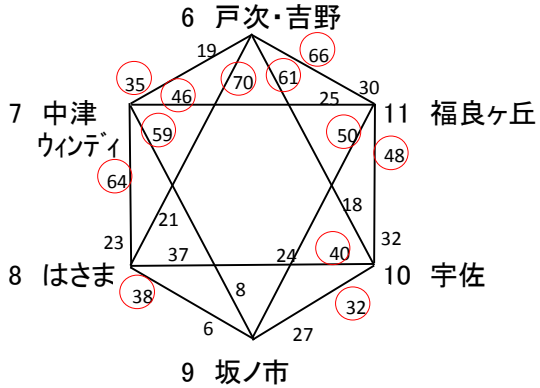

第33回 長野杯 大分県小学生バスケットボール交歓大会

Ⅱ部 最終結果

【男子の部】

《高田小学校体育館会場》

あパート

《吉野小学校体育館(1日目)

戸次小学校体育館(2日目)会場》

いパート

【女子の部】

《高田小学校体育館会場》

うパート

《吉野小学校体育館(1日目)

戸次小学校体育館(2日目)会場》

えパート

《松岡小学校(1日目)

明治北小学校体育館(2日目)会場》