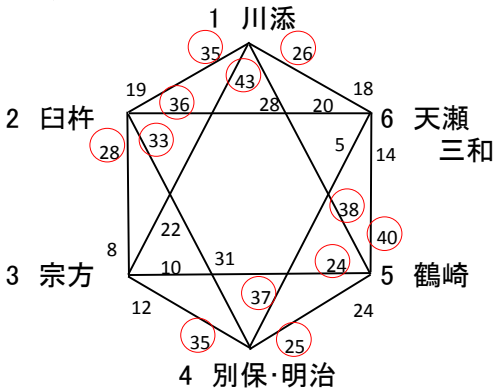

第33回 長野杯 大分県小学生バスケットボール交歓大会

Ⅱ部 最終結果

【男子の部】

《高田小学校体育館会場》

あパート

《吉野小学校体育館(1日目)

戸次小学校体育館(2日目)会場》

いパート

【女子の部】

《高田小学校体育館会場》

うパート

《吉野小学校体育館(1日目)

戸次小学校体育館(2日目)会場》

えパート

《松岡小学校(1日目)

明治北小学校体育館(2日目)会場》