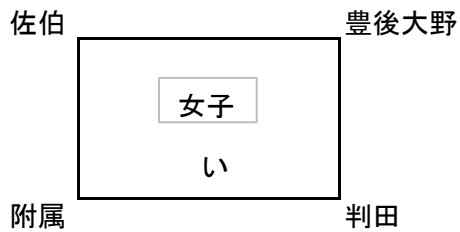

戸次会場 A・Bコート

津留会場 C・Dコート

東植田会場 E・Fコート

戸次会場 (男子)判田・附属・豊府・豊後大野(女子)判田・附属・佐伯・豊後大野(混合)戸次・佐伯・豊府・吉野
 津留会場(男子)滝尾・大在・明治・春日町宗方(女子)滝尾・大在・明治・春日町(混合)明治北・川添・西の台・津留
 東植田会場 (男子)東植田・七瀬スポ・津久見・明野(女子)東植田・七瀬スポ・津久見(混合)鶴崎別保・金池・坂の市