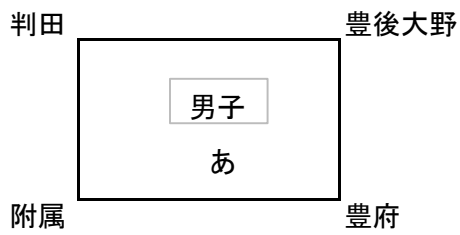

戸次会場 A・Bコート

津留会場 C・Dコート

東植田会場 E・Fコート

戸次会場 (男子)判田・附属・豊府・豊後大野(女子)判田・附属・佐伯・豊後大野(混合)戸次・佐伯・豊府・吉野
 津留会場(男子)滝尾・大在・明治・春日町宗方(女子)滝尾・大在・明治・春日町(混合)明治北・川添・西の台・津留
 東植田会場 (男子)東植田・七瀬スポ・津久見・明野(女子)東植田・七瀬スポ・津久見(混合)鶴崎別保・金池・坂の市