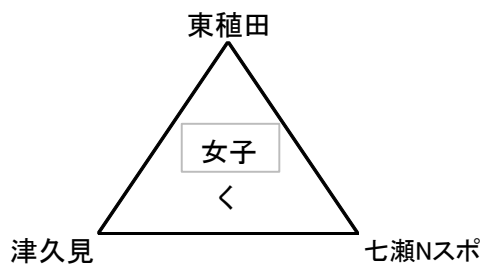

戸次会場 A・Bコート

津留会場 C・Dコート

東植田会場 E・Fコート

戸次会場 (男子)判田・附属・豊府・豊後大野(女子)判田・附属・佐伯・豊後大野(混合)戸次・佐伯・豊府・吉野
 津留会場(男子)滝尾・大在・明治・春日町宗方(女子)滝尾・大在・明治・春日町(混合)明治北・川添・西の台・津留
 東植田会場 (男子)東植田・七瀬スポ・津久見・明野(女子)東植田・七瀬スポ・津久見(混合)鶴崎別保・金池・坂の市