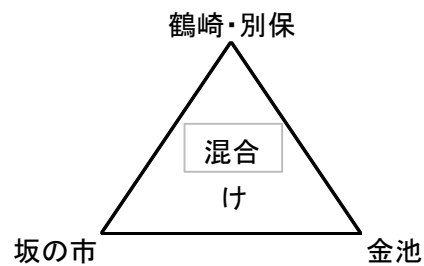

戸次会場 A・Bコート

津留会場 C・Dコート

東植田会場 E・Fコート

戸次会場 (男子)判田・附属・豊府・豊後大野(女子)判田・附属・佐伯・豊後大野(混合)戸次・佐伯・豊府・吉野
 津留会場(男子)滝尾・大在・明治・春日町宗方(女子)滝尾・大在・明治・春日町(混合)明治北・川添・西の台・津留
 東植田会場 (男子)東植田・七瀬スポ・津久見・明野(女子)東植田・七瀬スポ・津久見(混合)鶴崎別保・金池・坂の市