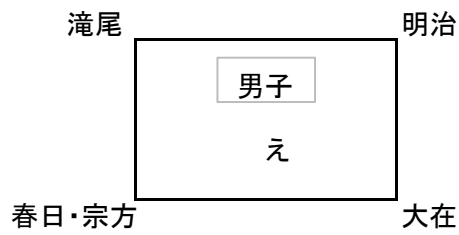

戸次会場 A・Bコート

津留会場 C・Dコート

東植田会場 E・Fコート

戸次会場 (男子)判田・附属・豊府・豊後大野(女子)判田・附属・佐伯・豊後大野(混合)戸次・佐伯・豊府・吉野
 津留会場(男子)滝尾・大在・明治・春日町宗方(女子)滝尾・大在・明治・春日町(混合)明治北・川添・西の台・津留
 東植田会場 (男子)東植田・七瀬スポ・津久見・明野(女子)東植田・七瀬スポ・津久見(混合)鶴崎別保・金池・坂の市