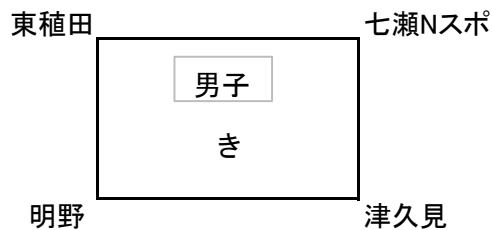

戸次会場 A・Bコート

津留会場 C・Dコート

東植田会場 E・Fコート

戸次会場 (男子)判田・附属・豊府・豊後大野(女子)判田・附属・佐伯・豊後大野(混合)戸次・佐伯・豊府・吉野
 津留会場(男子)滝尾・大在・明治・春日町宗方(女子)滝尾・大在・明治・春日町(混合)明治北・川添・西の台・津留
 東植田会場 (男子)東植田・七瀬スポ・津久見・明野(女子)東植田・七瀬スポ・津久見(混合)鶴崎別保・金池・坂の市