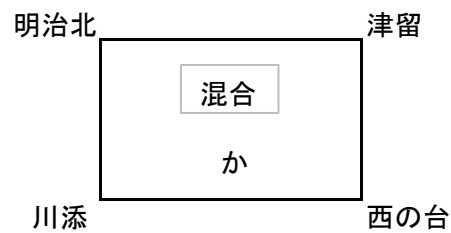

戸次会場 A・Bコート

津留会場 C・Dコート

東植田会場 E・Fコート

戸次会場 (男子)判田・附属・豊府・豊後大野(女子)判田・附属・佐伯・豊後大野(混合)戸次・佐伯・豊府・吉野
 津留会場(男子)滝尾・大在・明治・春日町宗方(女子)滝尾・大在・明治・春日町(混合)明治北・川添・西の台・津留
 東植田会場 (男子)東植田・七瀬スポ・津久見・明野(女子)東植田・七瀬スポ・津久見(混合)鶴崎別保・金池・坂の市