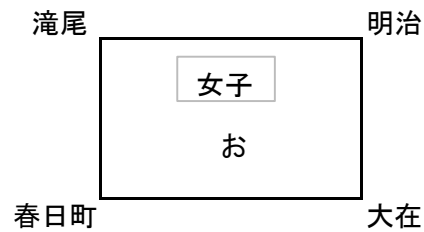

戸次会場 A・Bコート

津留会場 C・Dコート

東植田会場 E・Fコート

戸次会場 (男子)判田・附属・豊府・豊後大野(女子)判田・附属・佐伯・豊後大野(混合)戸次・佐伯・豊府・吉野
 津留会場(男子)滝尾・大在・明治・春日町宗方(女子)滝尾・大在・明治・春日町(混合)明治北・川添・西の台・津留
 東植田会場 (男子)東植田・七瀬スポ・津久見・明野(女子)東植田・七瀬スポ・津久見(混合)鶴崎別保・金池・坂の市