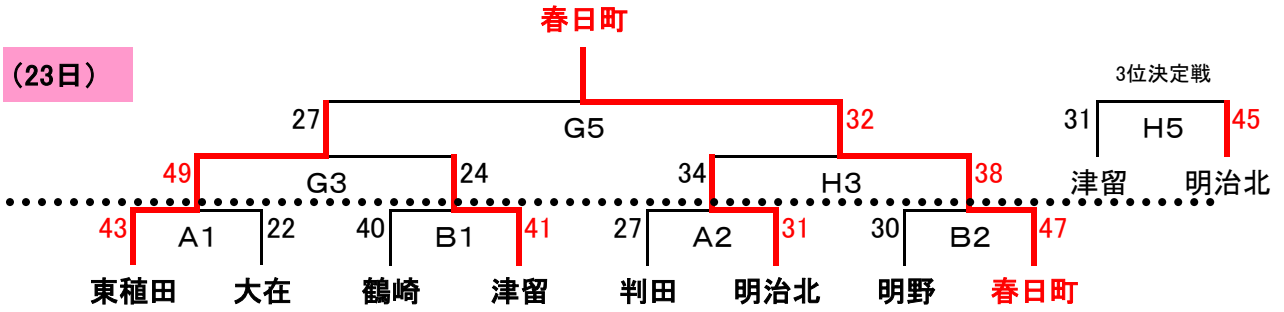

【女子】

【1～2位トーナメント】

(22日)

(23日)

【3～4位トーナメント】

(22日)

6月15日	土	明野西・川添・明治北
6月16日	日	下郡・大在西・別保
6月22日	土	南体館・豊府・津留
6月23日	日	南大分体育館