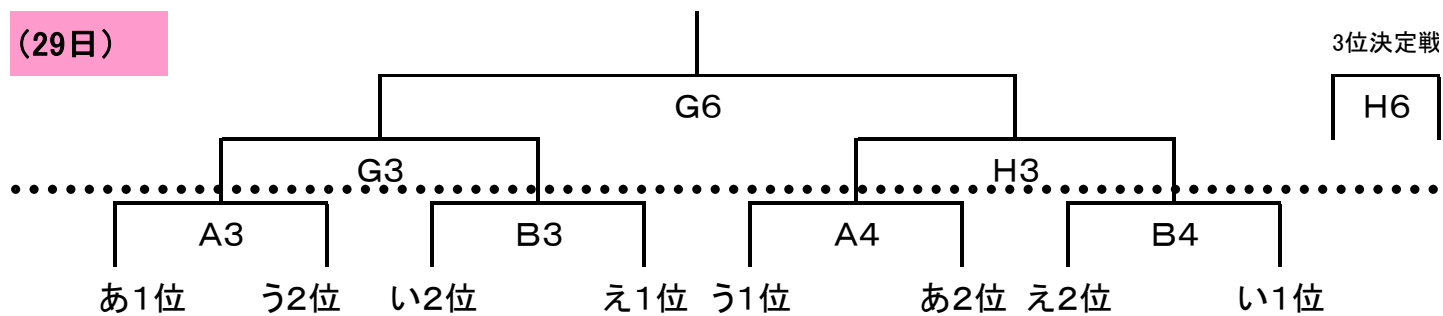

2014年度リーグ戦 決勝トーナメント(案)

【男子】

【1～2位トーナメント】

【女子】

【1～2位トーナメント】

6月21日	土	明野西(A・B)・川添(C・D)・鶴崎(E・F)
6月22日	日	下郡(G・H)・別保(I・J)・明治(K・L)
6月28日	土	南体館(A・B)・豊府(C・D)・大在西(E・F)
6月29日	日	西の台(G・H)