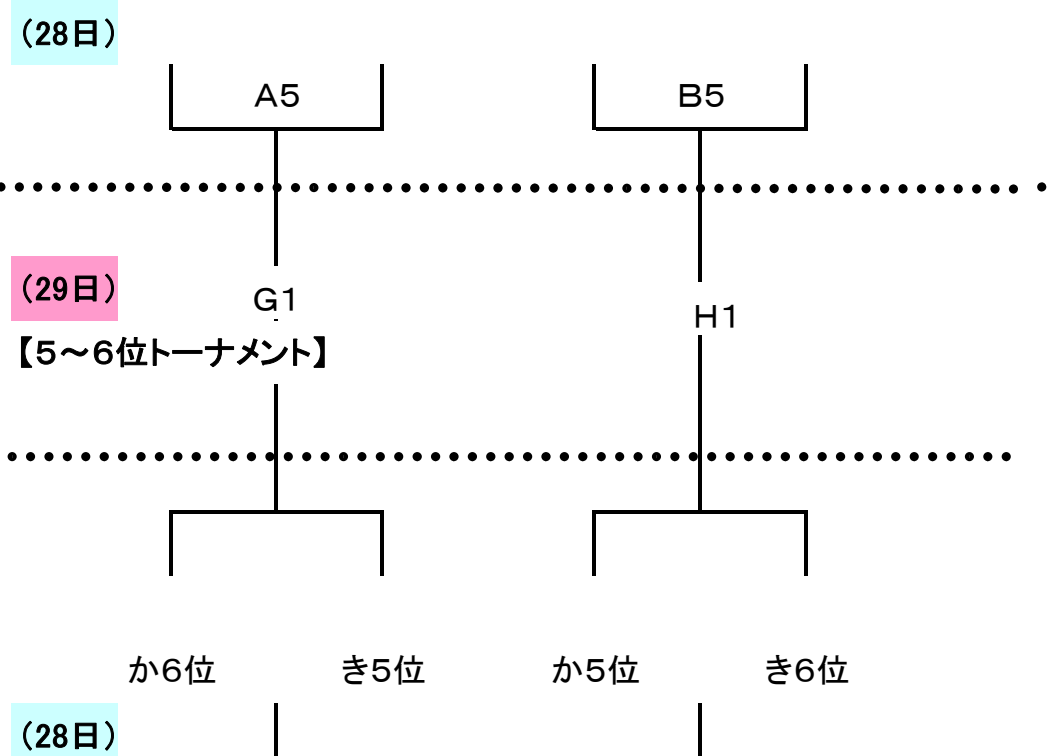

2014年度リーグ戦 決勝トーナメント(案)

【男子】

【1～2位トーナメント】

【女子】

【1～2位トーナメント】

6月21日	土	明野西(A・B)・川添(C・D)・鶴崎(E・F)
6月22日	日	下郡(G・H)・別保(I・J)・明治(K・L)
6月28日	土	南体館(A・B)・豊府(C・D)・大在西(E・F)
6月29日	日	西の台(G・H)