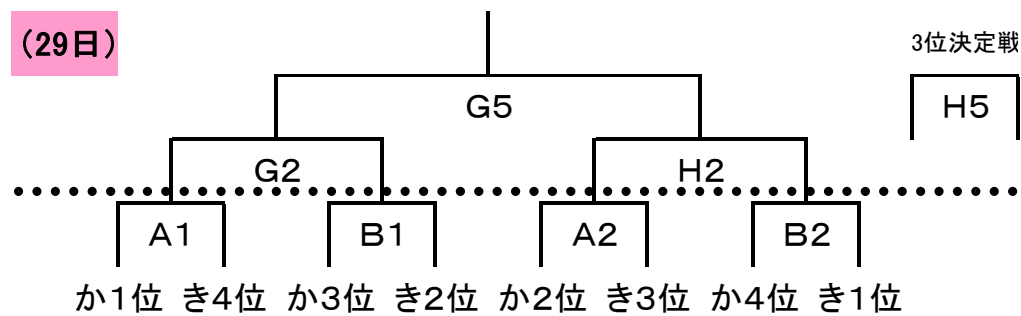

2014年度リーグ戦 決勝トーナメント(案)

【男子】

【1～2位トーナメント】

【女子】

【1～2位トーナメント】

6月21日	土	明野西(A・B)・川添(C・D)・鶴崎(E・F)
6月22日	日	下郡(G・H)・別保(I・J)・明治(K・L)
6月28日	土	南体館(A・B)・豊府(C・D)・大在西(E・F)
6月29日	日	西の台(G・H)