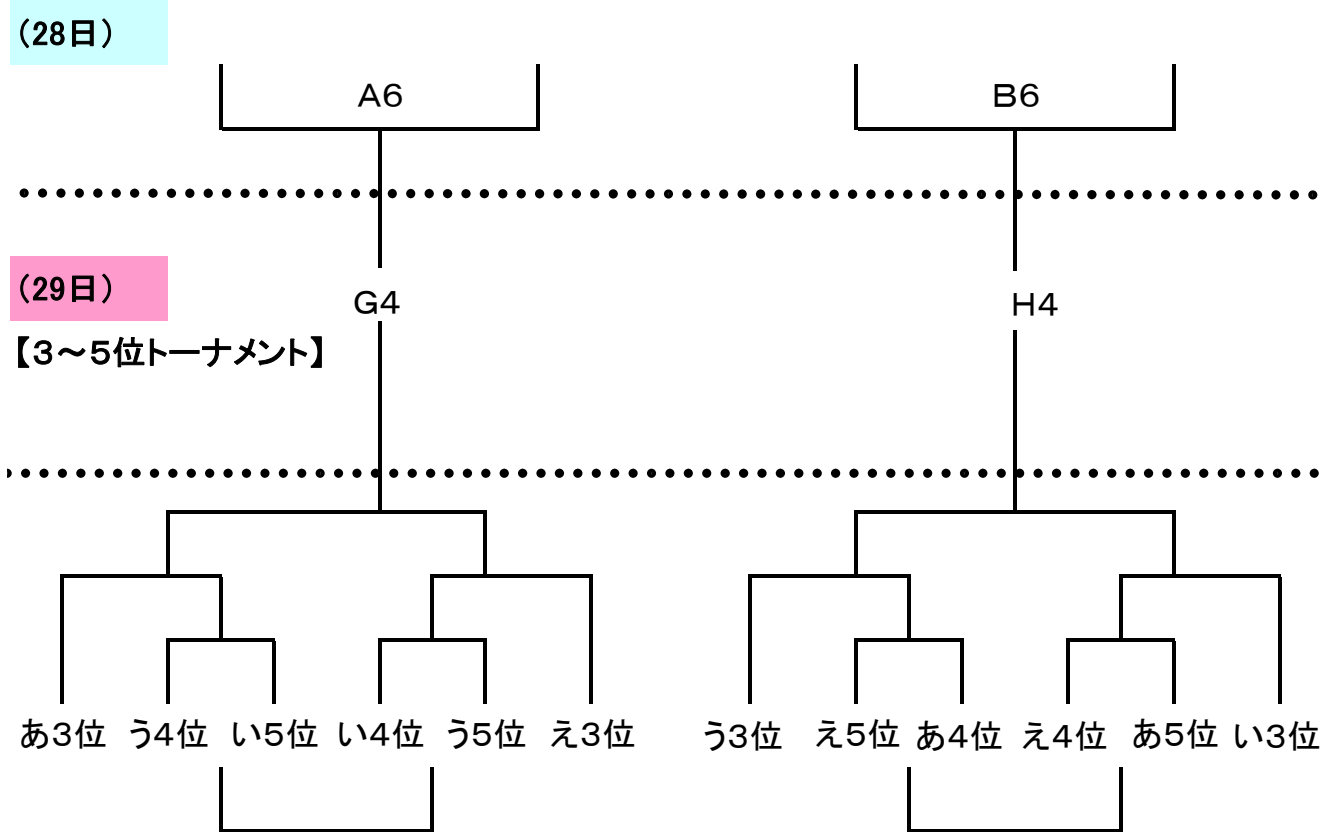

2014年度リーグ戦 決勝トーナメント(案)

【男子】

【1～2位トーナメント】

【女子】

【1～2位トーナメント】

6月21日	土	明野西(A・B)・川添(C・D)・鶴崎(E・F)
6月22日	日	下郡(G・H)・別保(I・J)・明治(K・L)
6月28日	土	南体館(A・B)・豊府(C・D)・大在西(E・F)
6月29日	日	西の台(G・H)