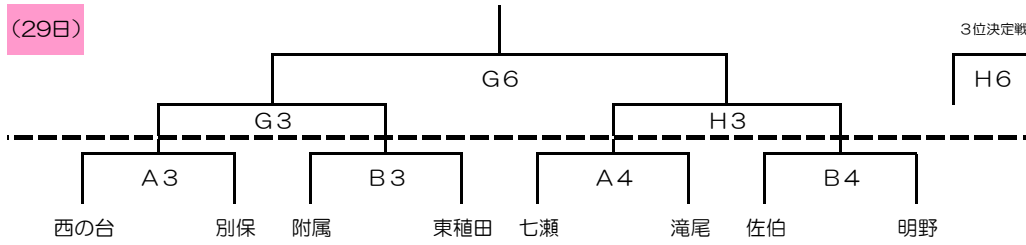

【男子】

【1~2位トーナメント】

(28日)

(29日)

【3~5位トーナメント】

【女子】

【1~2位トーナメント】

(28日)

(29日)

【5~6位トーナメント】

6月21日	土	川添 (A・B) ・明野西 (C・D) ・明治北 (E・F)
6月22日	日	下郡 (A・B) ・明治 (C・D) ・別保 (E・F)
6月28日	土	南大分 (A・B) ・豊府 (C・D)
6月29日	日	西の台 (G・H)