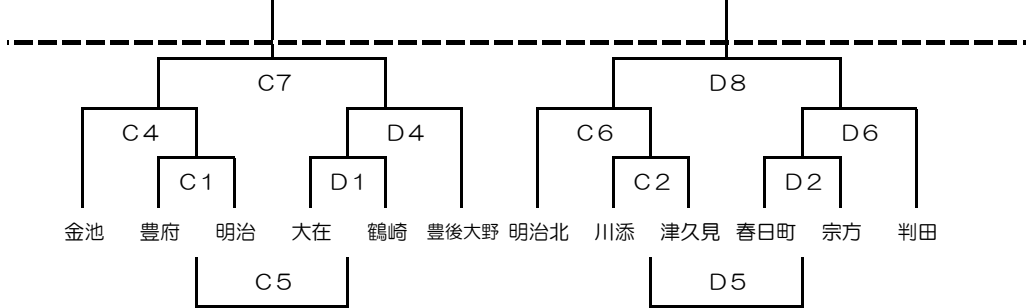

【男子】

【1~2位トーナメント】

(28日)

(29日)

【3~5位トーナメント】

【女子】

【1~2位トーナメント】

(28日)

(29日)

【5~6位トーナメント】

6月21日	土	川添 (A・B) ・明野西 (C・D) ・明治北 (E・F)
6月22日	日	下郡 (A・B) ・明治 (C・D) ・別保 (E・F)
6月28日	土	南大分 (A・B) ・豊府 (C・D)
6月29日	日	西の台 (G・H)