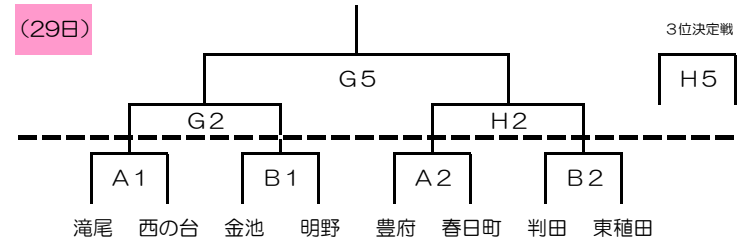

【男子】

【1~2位トーナメント】

(28日)

(29日)

【3~5位トーナメント】

【女子】

【1~2位トーナメント】

(28日)

(29日)

【5~6位トーナメント】

6月21日	土	川添 (A・B) ・明野西 (C・D) ・明治北 (E・F)
6月22日	日	下郡 (A・B) ・明治 (C・D) ・別保 (E・F)
6月28日	土	南大分 (A・B) ・豊府 (C・D)
6月29日	日	西の台 (G・H)