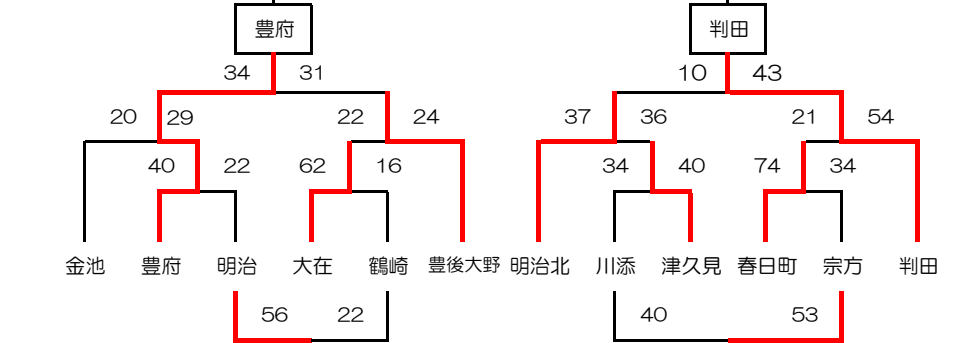

【男子】

【1~2位トーナメント】

【3~5位トーナメント】

| | 優勝 | 準優勝 | 3位 |
|------|-----|-----|----|
| 【男子】 | 西の台 | 明野 | 七瀬 |
| 【女子】 | 東植田 | 明野 | 滝尾 |

【女子】

【1~2位トーナメント】

【5~6位トーナメント】

| | | |
|-------|---|--------------------------------|
| 6月21日 | ± | 川添 (A・B) ・明野西 (C・D) ・明治北 (E・F) |
| 6月22日 | 日 | 下郡 (A・B) ・明治 (C・D) ・別保 (E・F) |
| 6月28日 | ± | 南大分 (A・B) ・豊府 (C・D) ・大在西 (E・F) |
| 6月29日 | 日 | 西の台 (G・H) |