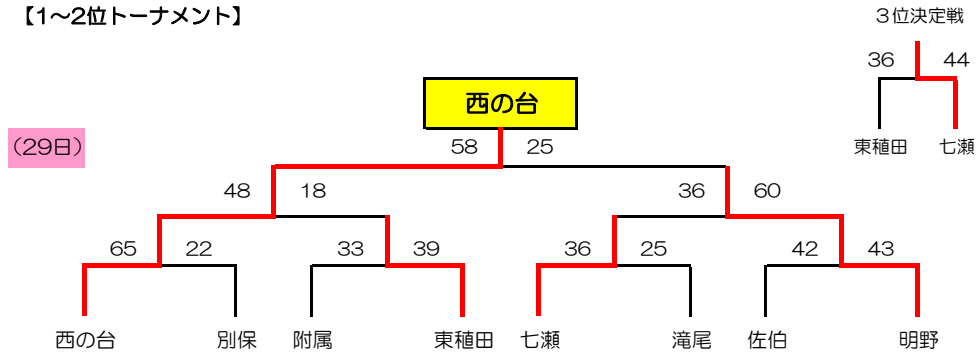

【男子】

【1~2位トーナメント】

【3~5位トーナメント】

| | 優勝 | 準優勝 | 3位 |
|------|-----|-----|----|
| 【男子】 | 西の台 | 明野 | 七瀬 |
| 【女子】 | 東植田 | 明野 | 滝尾 |

【女子】

【1~2位トーナメント】

【5~6位トーナメント】

| | | |
|-------|---|--------------------------------|
| 6月21日 | ± | 川添 (A・B) ・明野西 (C・D) ・明治北 (E・F) |
| 6月22日 | 日 | 下郡 (A・B) ・明治 (C・D) ・別保 (E・F) |
| 6月28日 | ± | 南大分 (A・B) ・豊府 (C・D) ・大在西 (E・F) |
| 6月29日 | 日 | 西の台 (G・H) |