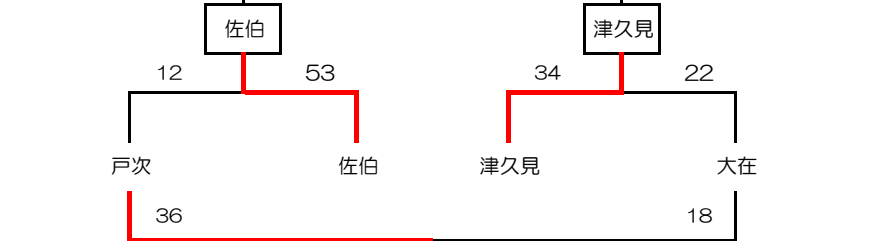

【男子】

【1~2位トーナメント】

【3~5位トーナメント】

| | 優勝 | 準優勝 | 3位 |
|------|-----|-----|----|
| 【男子】 | 西の台 | 明野 | 七瀬 |
| 【女子】 | 東植田 | 明野 | 滝尾 |

【女子】

【1~2位トーナメント】

【5~6位トーナメント】

| | | |
|-------|---|--------------------------------|
| 6月21日 | ± | 川添 (A・B) ・明野西 (C・D) ・明治北 (E・F) |
| 6月22日 | 日 | 下郡 (A・B) ・明治 (C・D) ・別保 (E・F) |
| 6月28日 | ± | 南大分 (A・B) ・豊府 (C・D) ・大在西 (E・F) |
| 6月29日 | 日 | 西の台 (G・H) |