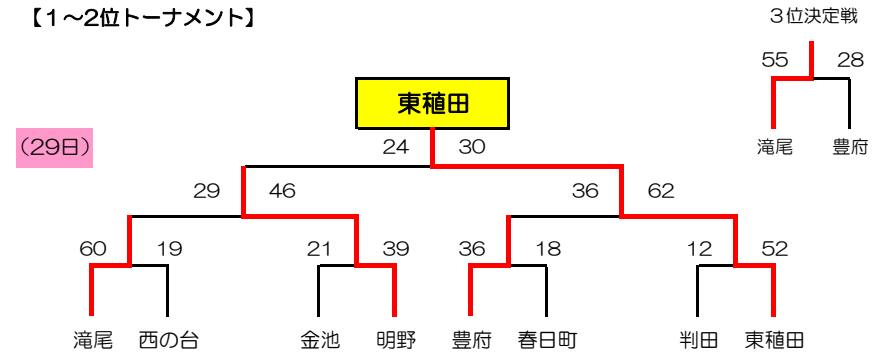

【男子】

【1~2位トーナメント】

【3~5位トーナメント】

| | 優勝 | 準優勝 | 3位 |
|------|-----|-----|----|
| 【男子】 | 西の台 | 明野 | 七瀬 |
| 【女子】 | 東植田 | 明野 | 滝尾 |

【女子】

【1~2位トーナメント】

【5~6位トーナメント】

| | | |
|-------|---|--------------------------------|
| 6月21日 | ± | 川添 (A・B) ・明野西 (C・D) ・明治北 (E・F) |
| 6月22日 | 日 | 下郡 (A・B) ・明治 (C・D) ・別保 (E・F) |
| 6月28日 | ± | 南大分 (A・B) ・豊府 (C・D) ・大在西 (E・F) |
| 6月29日 | 日 | 西の台 (G・H) |