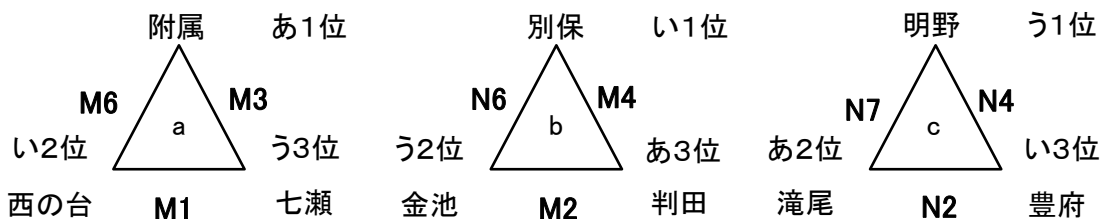

2015年度リーグ戦 決勝リーグ・トーナメント

【男子】

【1～3位トーナメント】

4日目 27日

1

【順位決定戦】

5日目 28日

南大分体育館

〈1位～3位決定戦〉

〈4位～6位決定戦〉

【順位決定戦】

5日目 28日

西の台小学校

〈7位～10位決定戦〉

6月14日	日	明野西(A・B)・下郡(C・D)
6月20日	土	大在西(E・F)・鶴崎(G・H)
6月21日	日	明治(I・J)・川添(K・L)
6月27日	土	南体館(M・N)・豊府(O・P)
6月28日	日	南体館(M・N)・西の台(Q・R)

【女子】

【1~3位トーナメント】

4日目 27日

【順位決定戦】

5日目 28日

南大分体育館

<1位~3位決定戦>

<4位~6位決定戦>

【順位決定戦】