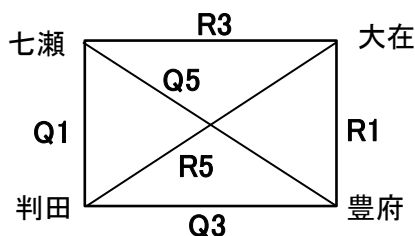

〈1位～3位決定戦〉

〈4位～6位決定戦〉

【順位決定戦】

5日目 28日

西の台小学校

〈7位～10位決定戦〉

6月14日	日	明野西(A・B)・下郡(C・D)
6月20日	土	大在西(E・F)・鶴崎(G・H)
6月21日	日	明治(I・J)・川添(K・L)
6月27日	土	南体館(M・N)・豊府(O・P)
6月28日	日	南体館(M・N)・西の台(Q・R)

【女子】

【1~3位トーナメント】

4日目 27日

【順位決定戦】

5日目 28日

南大分体育館

<1位~3位決定戦>

<4位~6位決定戦>

【順位決定戦】