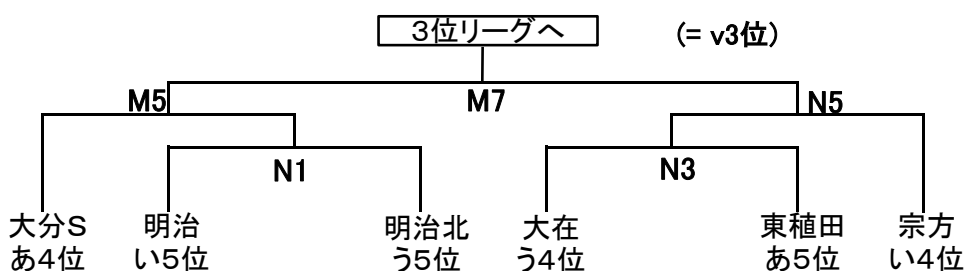

2015年度リーグ戦 決勝リーグ・トーナメント

【男子】

【1～3位トーナメント】

4日目 27日

1

【順位決定戦】

5日目 28日

南大分体育館

〈1位～3位決定戦〉

〈4位～6位決定戦〉

【順位決定戦】

5日目 28日

西の台小学校

〈7位～10位決定戦〉

6月14日	日	明野西(A・B)・下郡(C・D)
6月20日	土	大在西(E・F)・鶴崎(G・H)
6月21日	日	明治(I・J)・川添(K・L)
6月27日	土	南体館(M・N)・豊府(O・P)
6月28日	日	南体館(M・N)・西の台(Q・R)

【女子】

【1~3位トーナメント】

4日目 27日

【順位決定戦】

5日目 28日

南大分体育館

<1位~3位決定戦>

<4位~6位決定戦>

【順位決定戦】