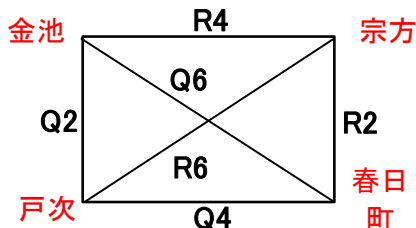

6月14日	日	明野西(A・B)・下郡(C・D)
6月20日	土	大在西(E・F)・鶴崎(G・H)
6月21日	日	明治(I・J)・川添(K・L)
6月27日	土	南体館(M・N)・豊府(O・P)
6月28日	日	南体館(M・N)・西の台(Q・R)