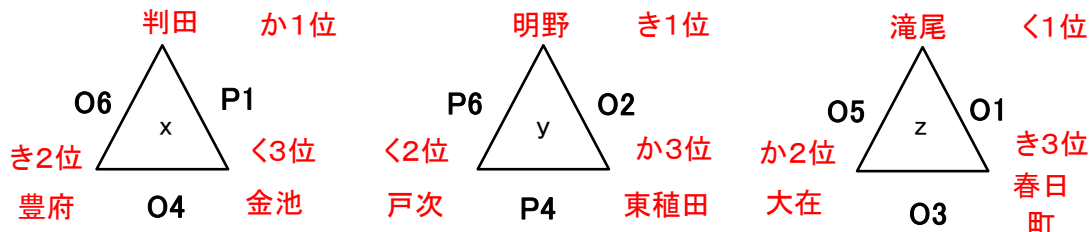

〈1位～3位決定戦〉

〈4位～6位決定戦〉

【順位決定戦】

5日目 28日

西の台小学校

〈7位～10位決定戦〉

6月14日	日	明野西(A・B)・下郡(C・D)
6月20日	土	大在西(E・F)・鶴崎(G・H)
6月21日	日	明治(I・J)・川添(K・L)
6月27日	土	南体館(M・N)・豊府(O・P)
6月28日	日	南体館(M・N)・西の台(Q・R)

【女子】

【1~3位トーナメント】

4日目 27日

【順位決定戦】

5日目 28日

南大分体育館

<1位~3位決定戦>

<4位~6位決定戦>

【順位決定戦】