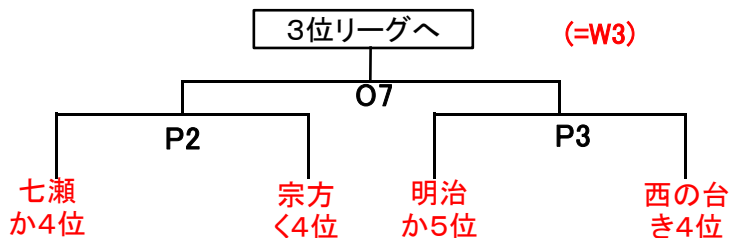

〈1位～3位決定戦〉

〈4位～6位決定戦〉

【順位決定戦】

5日目 28日

西の台小学校

〈7位～10位決定戦〉

6月14日	日	明野西(A・B)・下郡(C・D)
6月20日	土	大在西(E・F)・鶴崎(G・H)
6月21日	日	明治(I・J)・川添(K・L)
6月27日	土	南体館(M・N)・豊府(O・P)
6月28日	日	南体館(M・N)・西の台(Q・R)

【女子】

【1~3位トーナメント】

4日目 27日

【順位決定戦】

5日目 28日

南大分体育館

<1位~3位決定戦>

<4位~6位決定戦>

【順位決定戦】