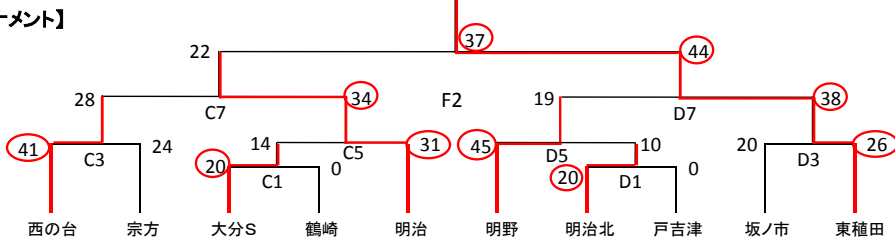

【3~5位トーナメント】