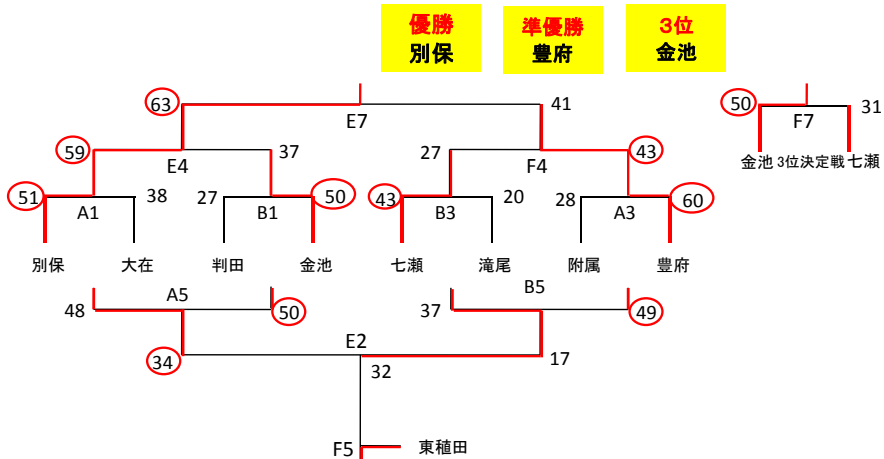

## 【男子】

### 【1~2位トーナメント】

### 【3~5位トーナメント】

### 【3~5位トーナメント】

6月12日	日	下郡(A・B)・鶴崎(C・D)
6月18日	土	大在西(E・F)・明野西(G・H)
6月19日	日	明治(I・J)・別保(K・L)
6月25日	土	豊府(A・B)・南体館(C・D)
6月26日	日	南体館(E・F)