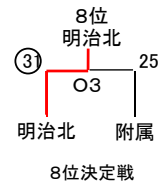

2017年度リーグ戦 決勝・順位決定トーナメント

【男子】

【決勝・順位決定トーナメント】 <<南大分体育館>>
最終日(25日)

- めいじん杯
①豊府
②東植田
③判田
④滝尾
⑤明野
⑥大在
⑦大分S
⑧明治北

【女子】

【決勝・順位決定トーナメント】 <<南大分体育館>>
最終日(25日)

- めいじん杯
①判田
②滝尾
③東植田
④豊府
⑤附属
⑥西の台
⑦七瀬
⑧大在

| | | |
|-------|---|-------------------|
| 6月11日 | 日 | 下郡(A・B)・鶴崎(C・D) |
| 6月17日 | 土 | 大在西(E・F)・明野西(G・H) |
| 6月18日 | 日 | 明治(I・J)・別保(K・L) |
| 6月24日 | 土 | 豊府(M・N)・南体館(O・P) |
| 6月25日 | 日 | 南体館(O・P) |