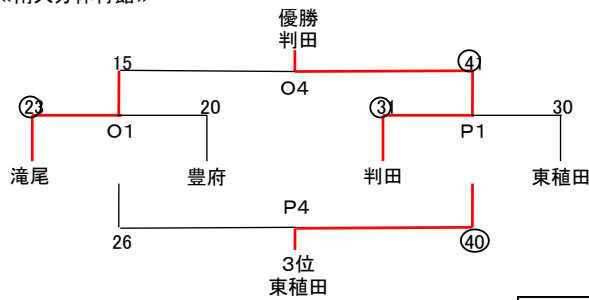

2017年度リーグ戦 決勝・順位決定トーナメント

【男子】

【決勝・順位決定トーナメント】 <<南大分体育館>>
最終日(25日)

- めいじん杯
①豊府
②東植田
③判田
④滝尾
⑤明野
⑥大在
⑦大分S
⑧明治北

【女子】

【決勝・順位決定トーナメント】 <<南大分体育館>>
最終日(25日)

- めいじん杯
①判田
②滝尾
③東植田
④豊府
⑤附属
⑥西の台
⑦七瀬
⑧大在

| | | |
|-------|---|-------------------|
| 6月11日 | 日 | 下郡(A・B)・鶴崎(C・D) |
| 6月17日 | 土 | 大在西(E・F)・明野西(G・H) |
| 6月18日 | 日 | 明治(I・J)・別保(K・L) |
| 6月24日 | 土 | 豊府(M・N)・南体館(O・P) |
| 6月25日 | 日 | 南体館(O・P) |