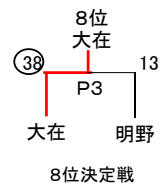

2017年度リーグ戦 決勝・順位決定トーナメント

【男子】

【決勝・順位決定トーナメント】 <<南大分体育館>>
最終日(25日)

- めいじん杯
①豊府
②東植田
③判田
④滝尾
⑤明野
⑥大在
⑦大分S
⑧明治北

【女子】

【決勝・順位決定トーナメント】 <<南大分体育館>>
最終日(25日)

- めいじん杯
①判田
②滝尾
③東植田
④豊府
⑤附属
⑥西の台
⑦七瀬
⑧大在

| | | |
|-------|---|-------------------|
| 6月11日 | 日 | 下郡(A・B)・鶴崎(C・D) |
| 6月17日 | 土 | 大在西(E・F)・明野西(G・H) |
| 6月18日 | 日 | 明治(I・J)・別保(K・L) |
| 6月24日 | 土 | 豊府(M・N)・南体館(O・P) |
| 6月25日 | 日 | 南体館(O・P) |