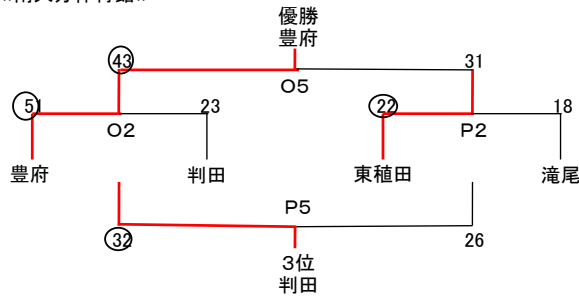

2017年度リーグ戦 決勝・順位決定トーナメント

【男子】

【決勝・順位決定トーナメント】 <<南大分体育館>>
最終日(25日)

- めいじん杯
①豊府
②東植田
③判田
④滝尾
⑤明野
⑥大在
⑦大分S
⑧明治北

【女子】

【決勝・順位決定トーナメント】 <<南大分体育館>>
最終日(25日)

- めいじん杯
①判田
②滝尾
③東植田
④豊府
⑤附属
⑥西の台
⑦七瀬
⑧大在

| | | |
|-------|---|-------------------|
| 6月11日 | 日 | 下郡(A・B)・鶴崎(C・D) |
| 6月17日 | 土 | 大在西(E・F)・明野西(G・H) |
| 6月18日 | 日 | 明治(I・J)・別保(K・L) |
| 6月24日 | 土 | 豊府(M・N)・南体館(O・P) |
| 6月25日 | 日 | 南体館(O・P) |