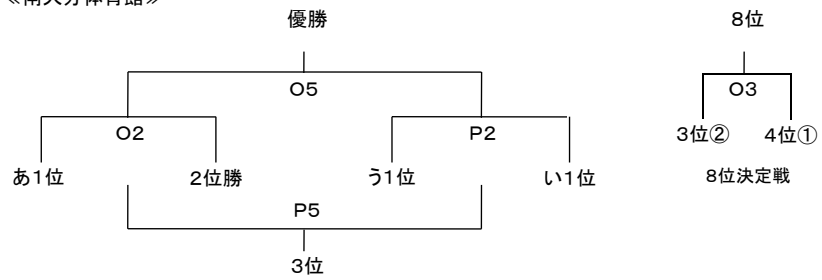

2017年度リーグ戦 決勝・順位決定トーナメント

【男子】

【決勝・順位決定トーナメント】 <<南大分体育館>>
最終日(25日)

【女子】

【決勝・順位決定トーナメント】 <<南大分体育館>>
最終日(25日)

6月11日	日	下郡(A・B)・鶴崎(C・D)
6月17日	土	大在西(E・F)・明野西(G・H)
6月18日	日	明治(I・J)・別保(K・L)
6月24日	土	豊府(M・N)・南体館(O・P)
6月25日	日	南体館(O・P)