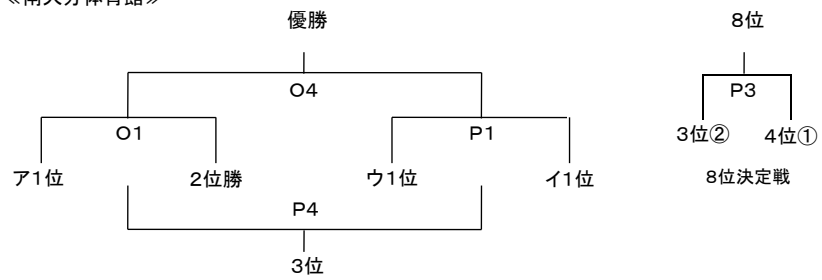

2017年度リーグ戦 決勝・順位決定トーナメント

【男子】

【決勝・順位決定トーナメント】 <<南大分体育館>>
最終日(25日)

【女子】

【決勝・順位決定トーナメント】 <<南大分体育館>>
最終日(25日)

6月11日	日	下郡(A・B)・鶴崎(C・D)
6月17日	土	大在西(E・F)・明野西(G・H)
6月18日	日	明治(I・J)・別保(K・L)
6月24日	土	豊府(M・N)・南体館(O・P)
6月25日	日	南体館(O・P)