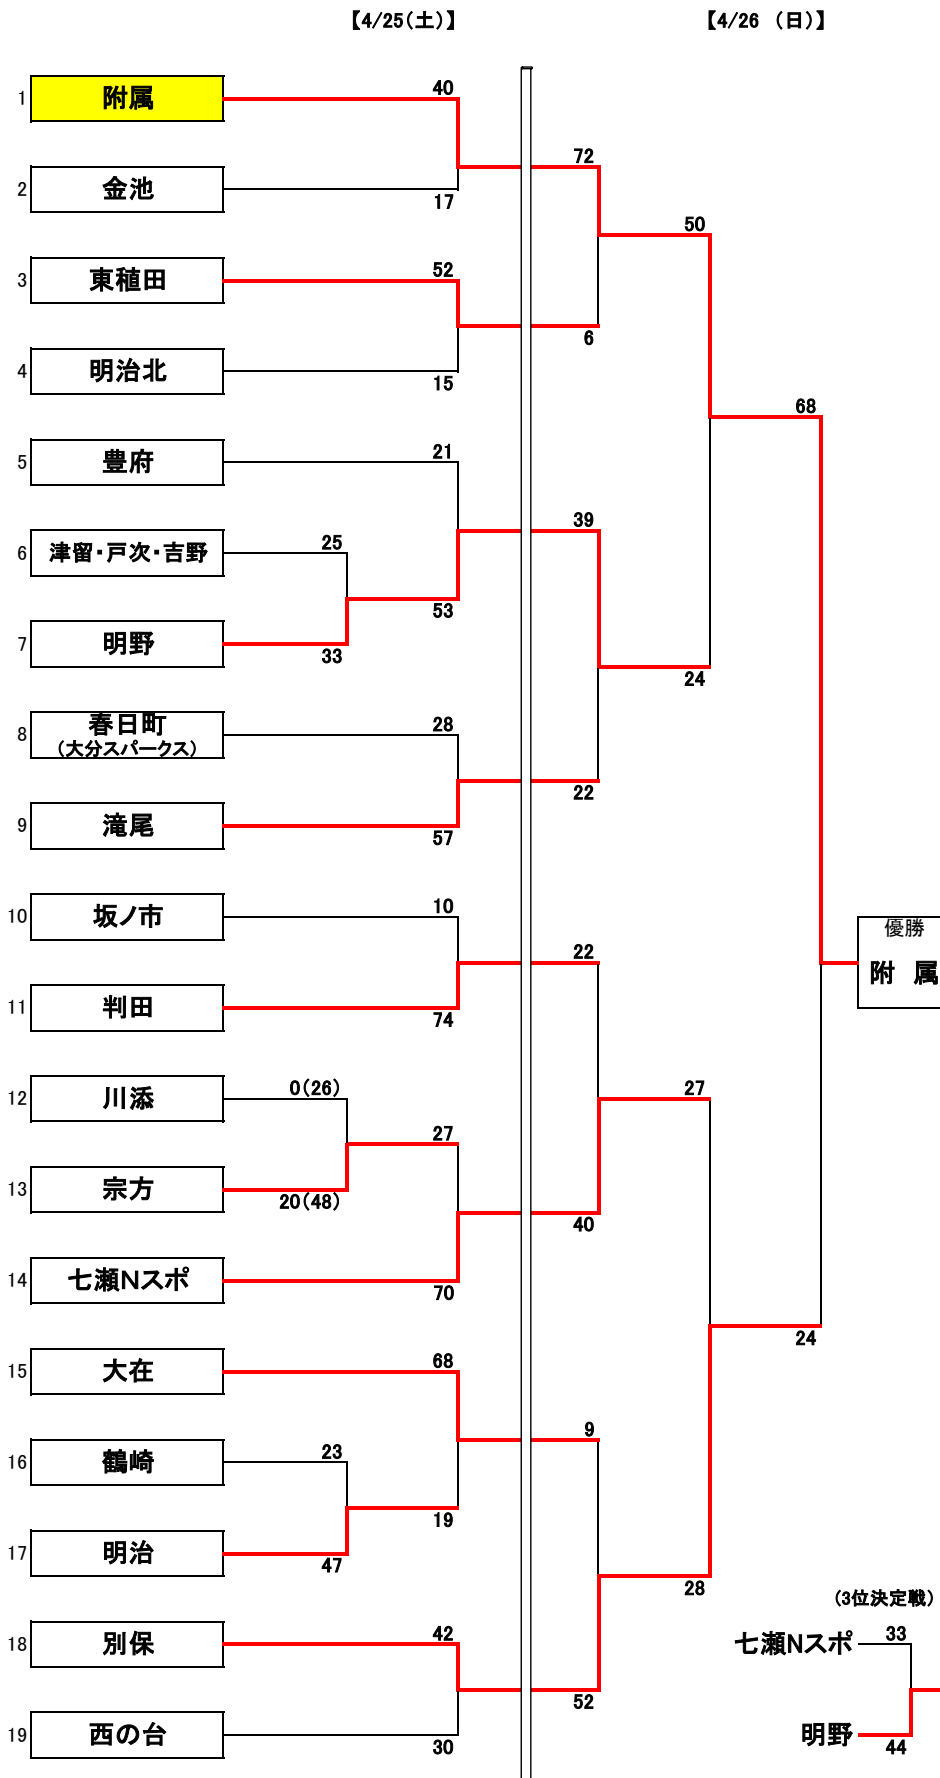

2015 新人大会 トーナメント表

《男子の部》

明野西小会場
判田小会場
西の台小会場

優勝
附属

(3位決定戦)
七瀬Nスポ 33
明野 44

2015 新人大会 トーナメント表

《女子の部》

【4/25(土)】

【4/26(日)】

明野西小会場
判田小会場
西の台小会場

優勝
判田

(3位決定戦)

大在 28
戸次 54