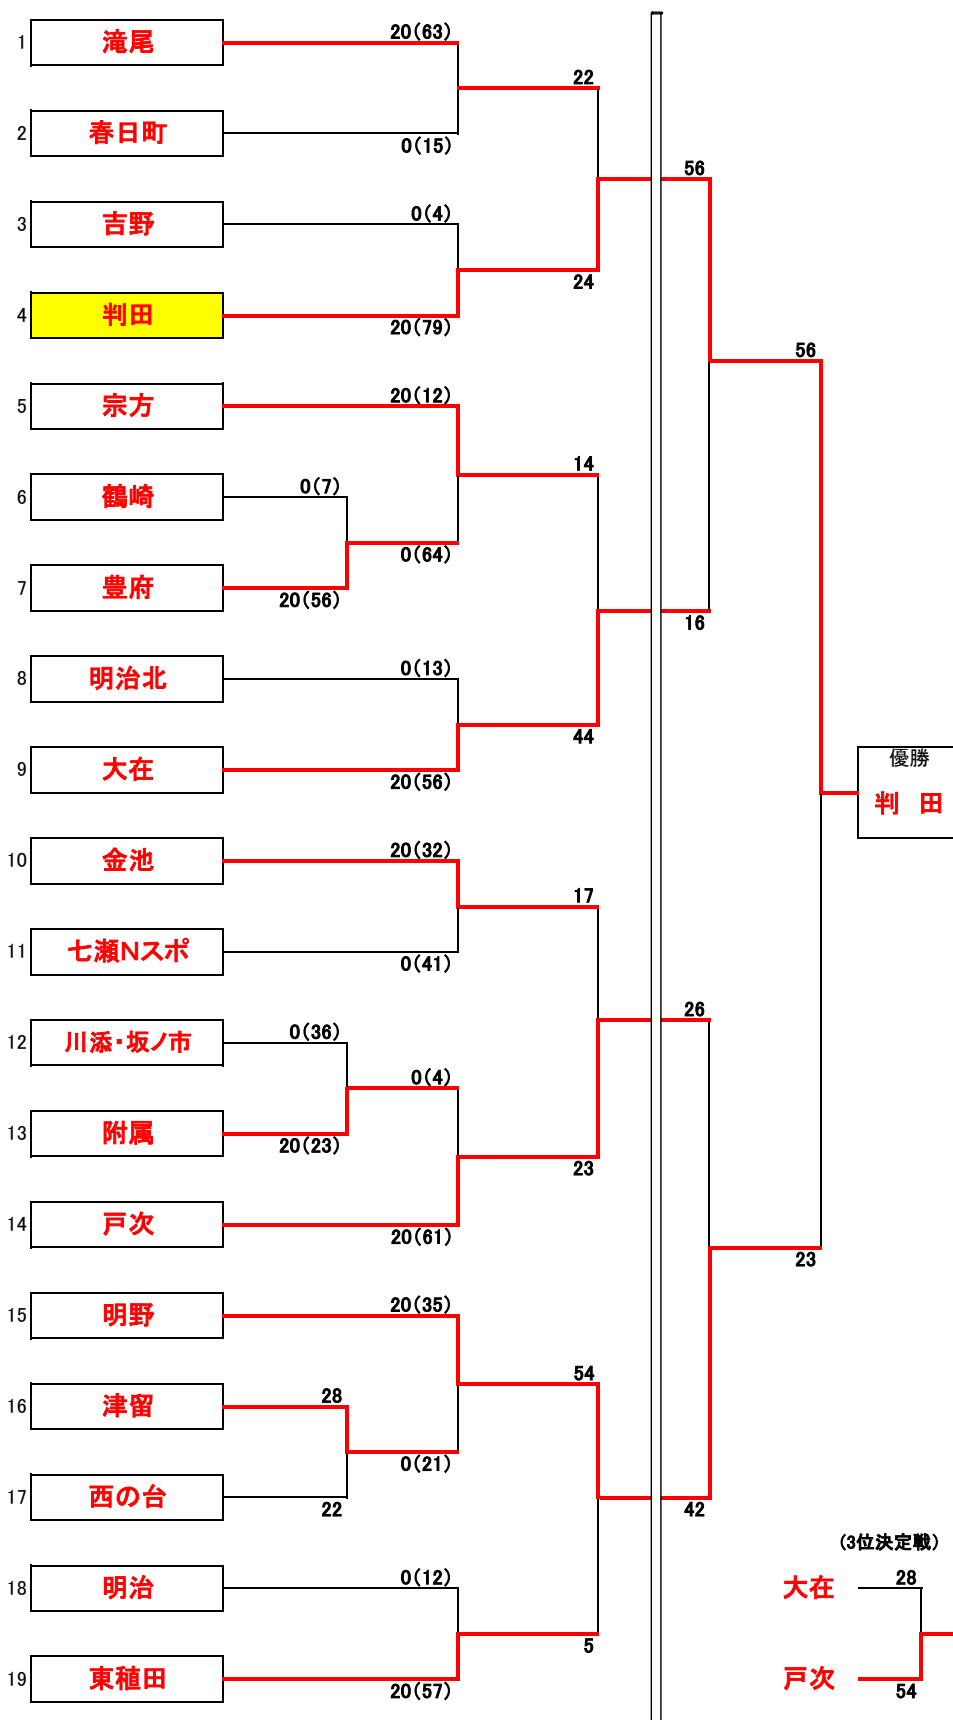

2015 新人大会 トーナメント表

《男子の部》

明野西小会場
判田小会場
西の台小会場

優勝
附属

(3位決定戦)
七瀬Nスポ 33
明野 44

2015 新人大会 トーナメント表

《女子の部》

【4/25(土)】

【4/26(日)】

明野西小会場
判田小会場
西の台小会場

優勝
判田

(3位決定戦)

大在 28
戸次 54