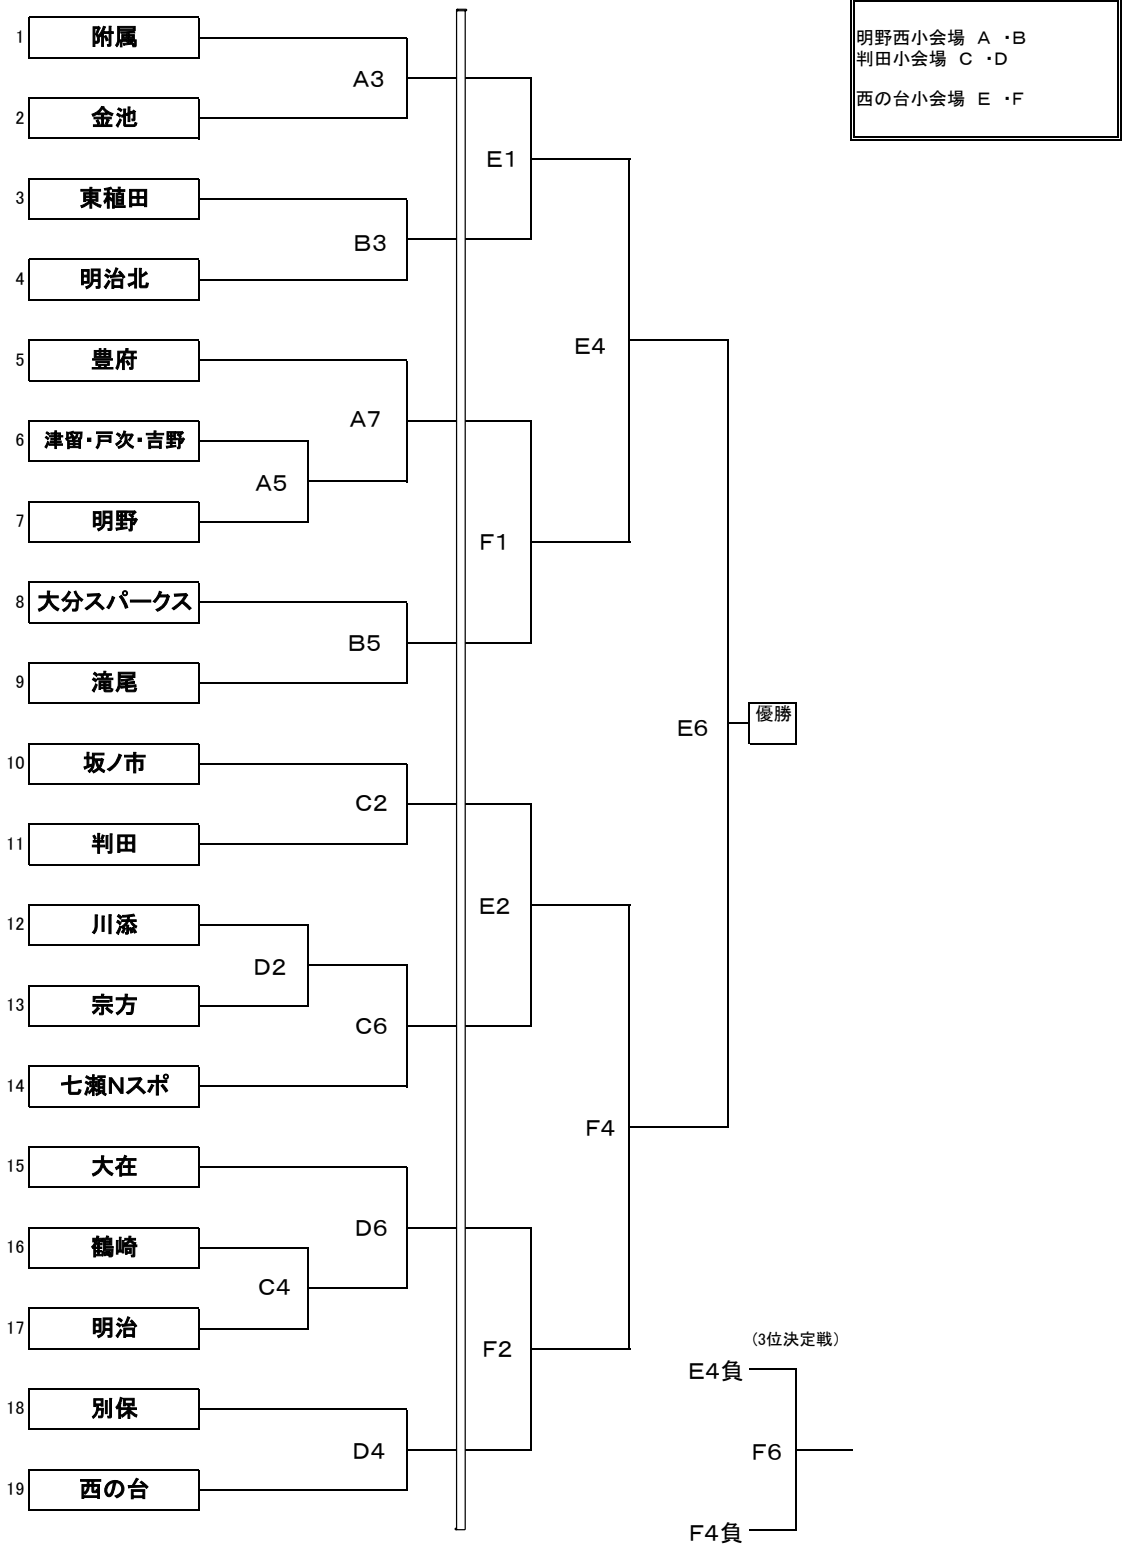

# 2015 新人大会 トーナメント表

《男子の部》

【4/25(土)】

【4/26(日)】

# 2015 新人大会 トーナメント表

## 《女子の部》

【4/25(土)】

【4/26(日)】

明野西小会場 A・B  
判田小会場 C・D  
西の台小会場 E・F