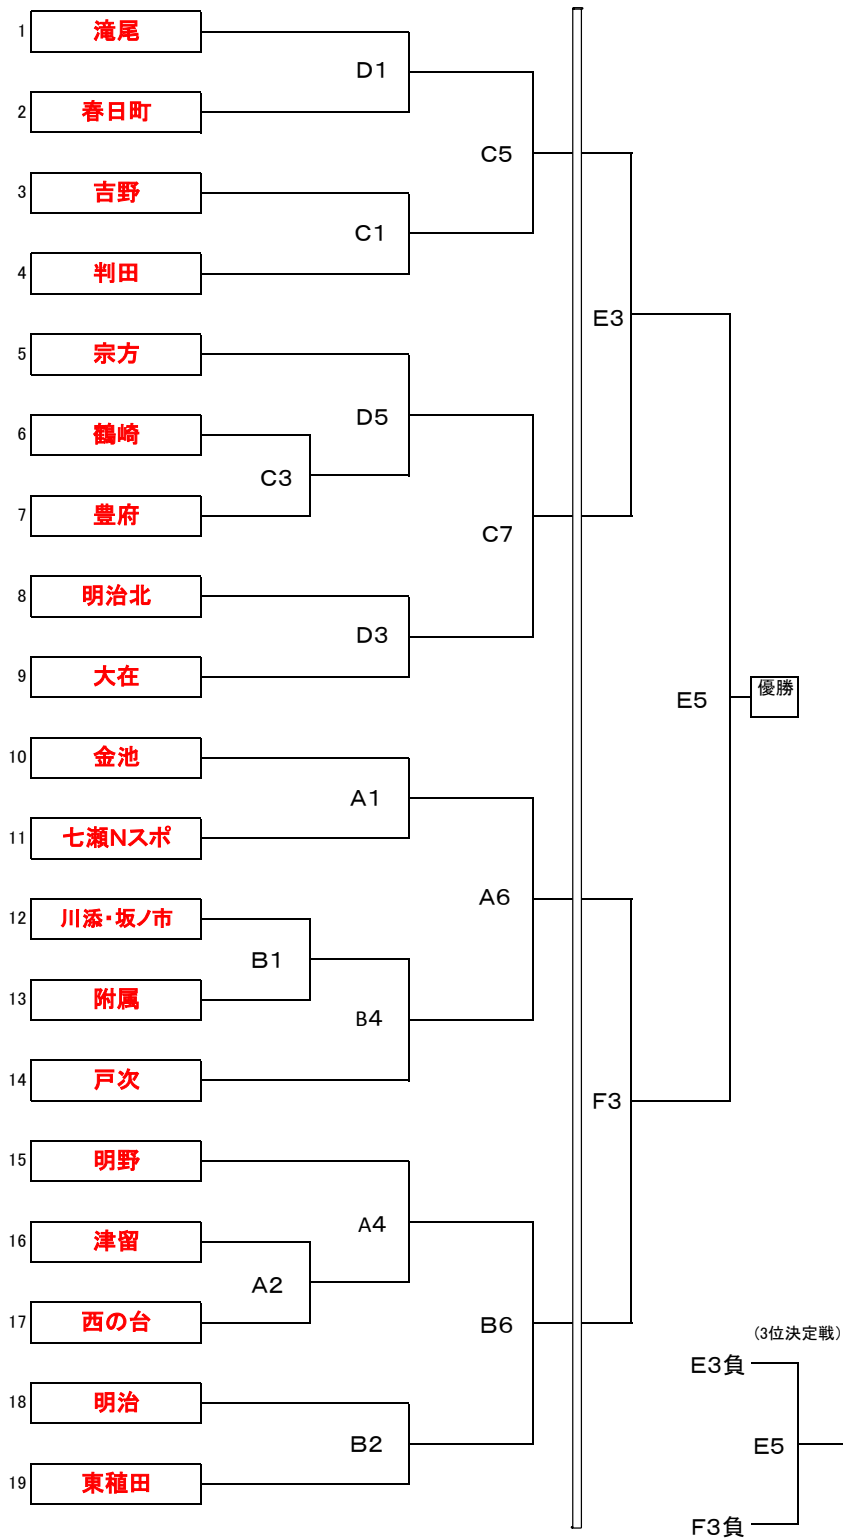

# 2015 新人大会 トーナメント表

《男子の部》

【4/25(土)】

【4/26(日)】

# 2015 新人大会 トーナメント表

## 《女子の部》

【4/25(土)】

【4/26(日)】

明野西小会場 A・B  
判田小会場 C・D  
西の台小会場 E・F