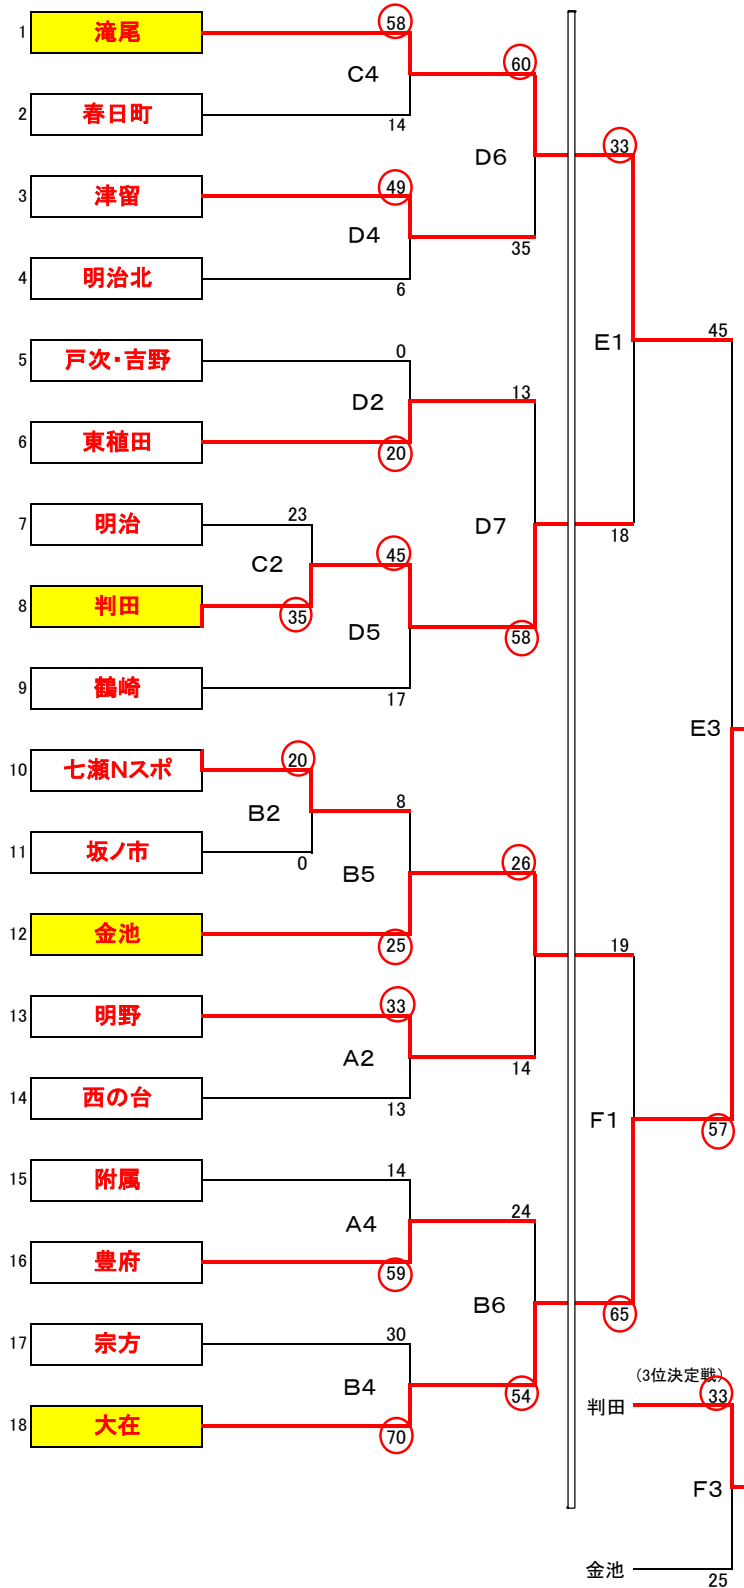

2016新人大会 トーナメント表

《女子の部》

【4/23(土)】

【4/24(日)】

明野西小会場 A・B
 敷戸小会場 C・D
 西の台小会場 E・F

優勝
 大在

準優勝
 滝尾

3位
 判田