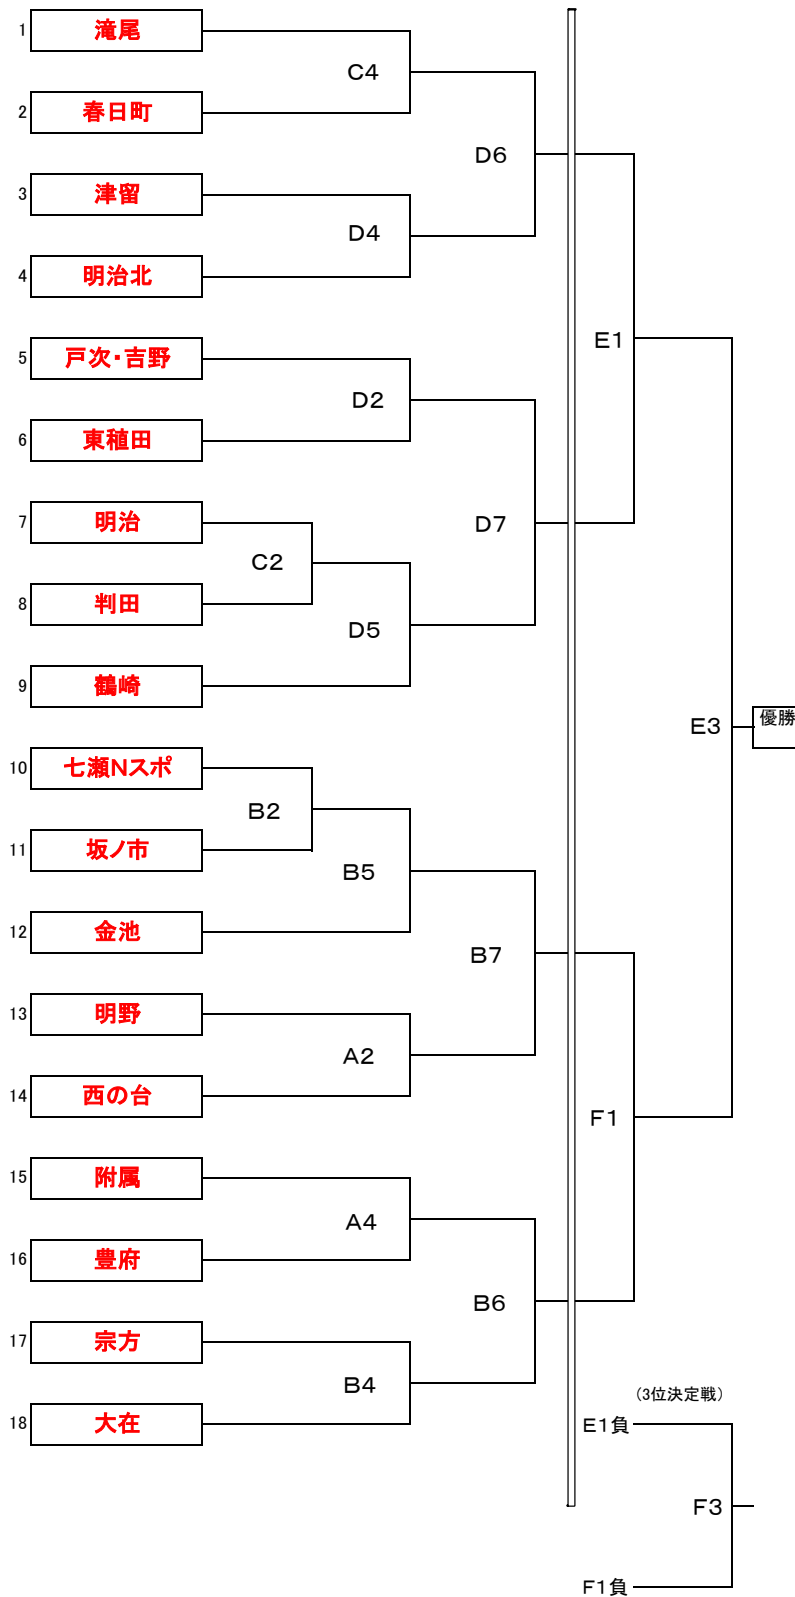

2016新人大会 トーナメント表

《男子の部》

【4/23(土)】

【4/24 (日)】

明野西小会場	A・B
敷戸小会場	C・D
西の台小会場	E・F

2016新人大会 トーナメント表

《女子の部》

【4/23(土)】

【4/24(日)】

明野西小会場	A・B
敷戸小会場	C・D
西の台小会場	E・F