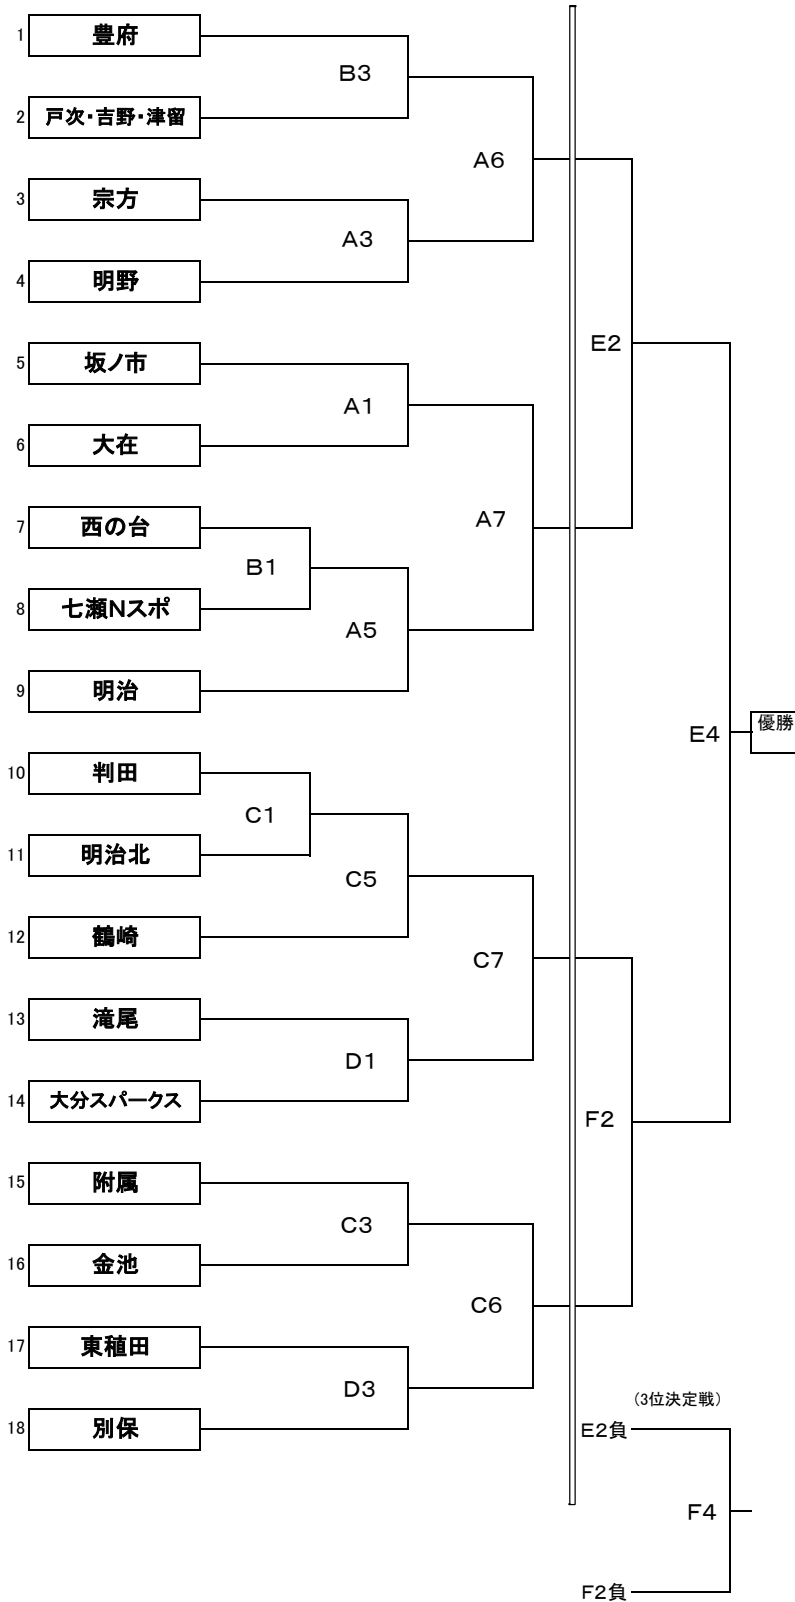

2016新人大会 トーナメント表

《男子の部》

【4/23(土)】

【4/24 (日)】

明野西小会場	A・B
敷戸小会場	C・D
西の台小会場	E・F

2016新人大会 トーナメント表

《女子の部》

【4/23(土)】

【4/24(日)】

明野西小会場	A・B
敷戸小会場	C・D
西の台小会場	E・F