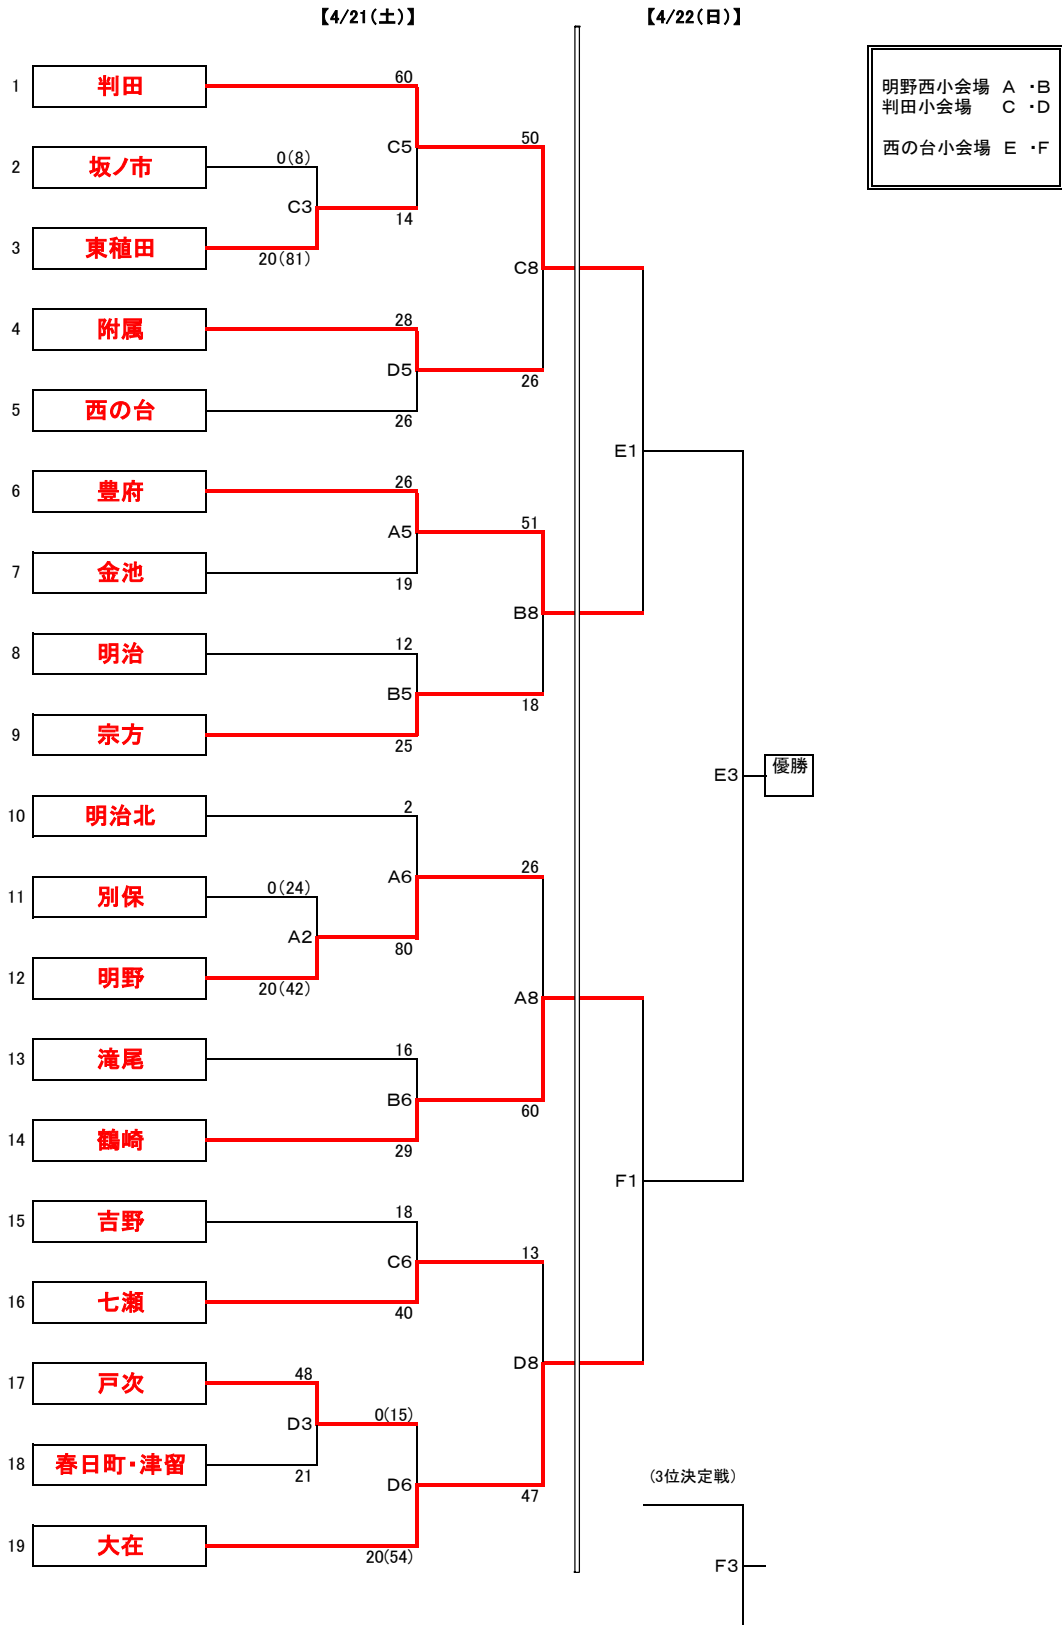

2018新人大会 トーナメント表

《女子の部》

2018新人大会 トーナメント表

《男子の部》

【4/21(土)】

【4/22(日)】

明野西小会場 A・B
判田小会場 C・D
西の台小会場 E・F